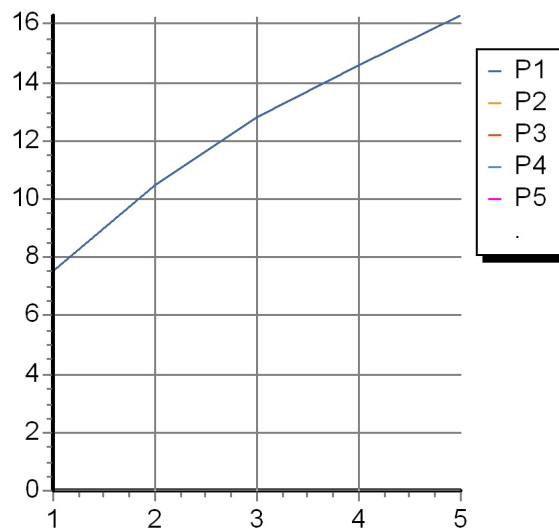

## BELLAGIO

ZB1425 Certificazioni / Certifications

SINGAPORE

PUB

## BELLAGIO

ZB1425 Portate / Flowrates (lt/min)

PRESSIONE PRESSURE	1 BAR	2 BAR	3 BAR	4 BAR	5 BAR
LAVABO BASIN <i>P1</i>	7,5	10,5	12,8	14,6	16,3
<i>P2</i>					
<i>P3</i>					
<i>P4</i>					
<i>P5</i>					