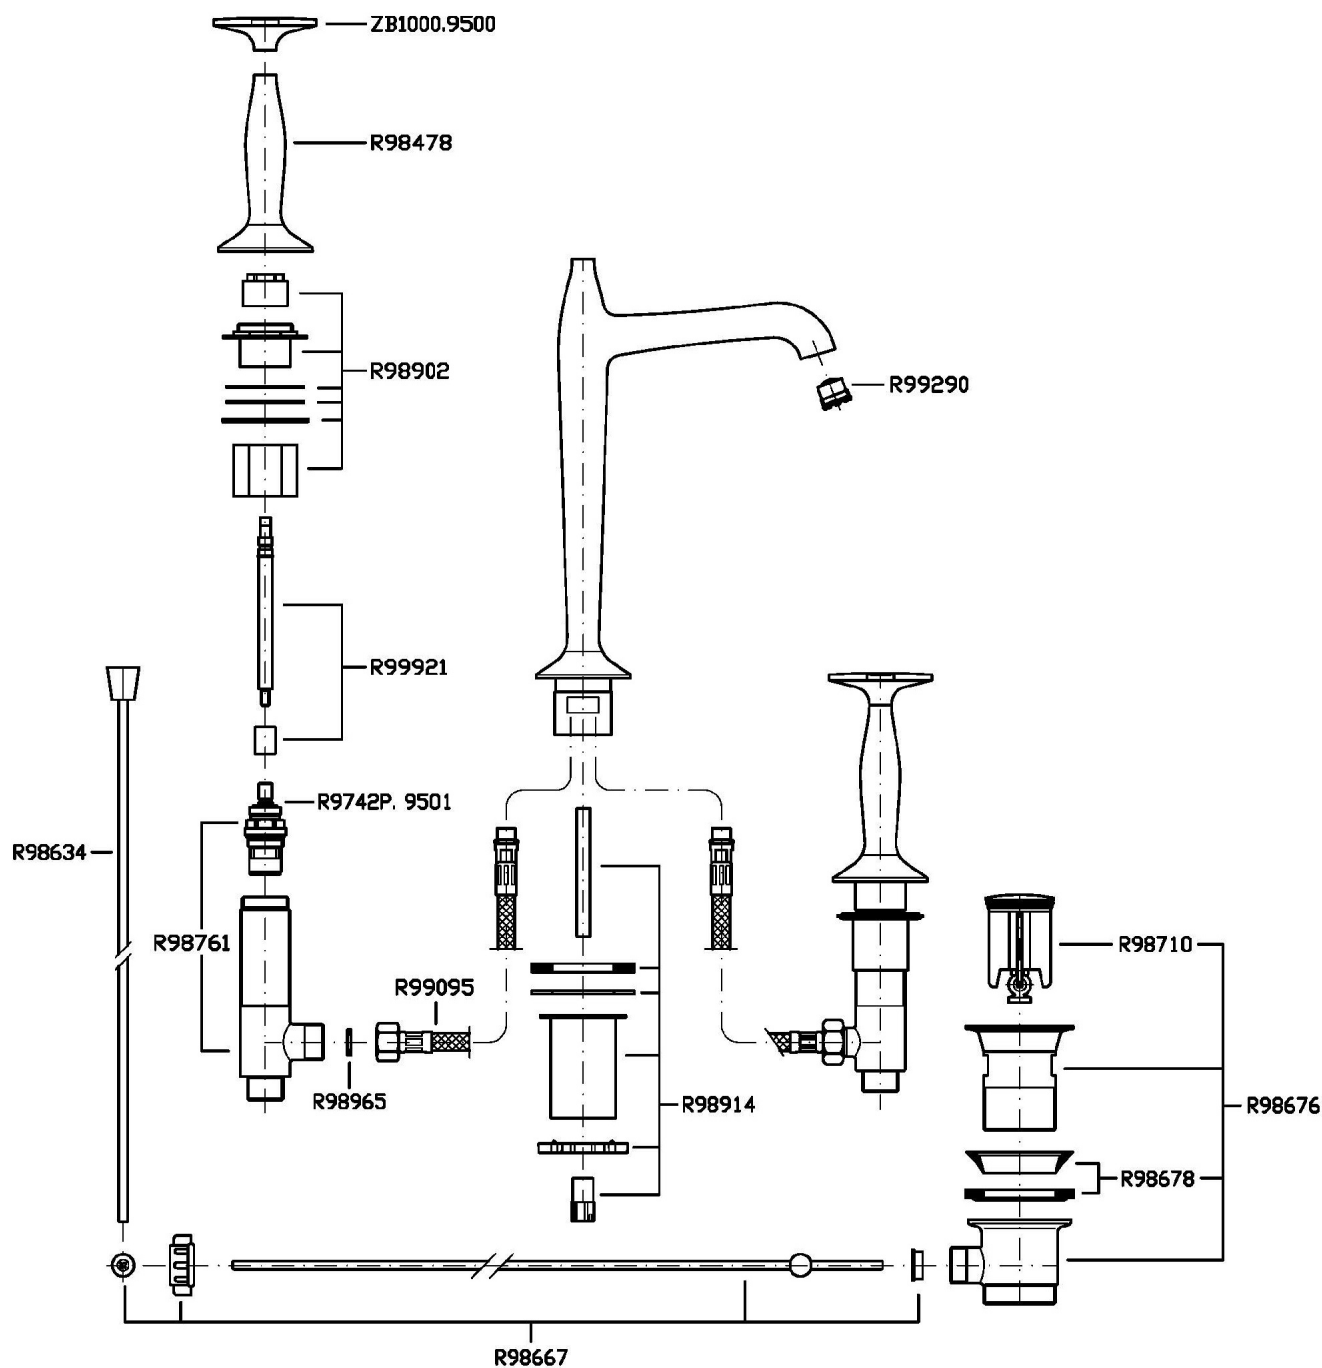

## BELLAGIO

ZB1426

Batteria lavabo a 3 fori, bocca alta. / 3 hole basin mixer, high spout.

Batteria lavabo a 3 fori con aeratore, bocca alta, scarico da 1 ¼", flessibili di collegamento.

3 hole basin mixer with aerator, high spout, 1 ¼" pop-up waste, flexible tails.

## BELLAGIO

ZB1426

Disegno Complessivo / Overall Drawing

## BELLAGIO

ZB1426

Esplosi / Exploded