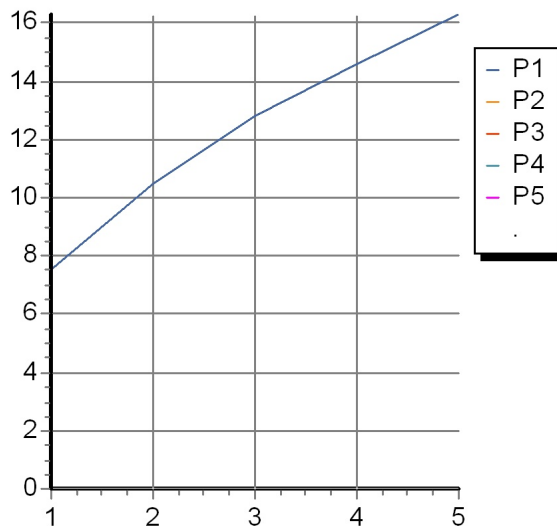

## BELLAGIO

ZB1426

Disegno Complessivo / Overall Drawing

## BELLAGIO

ZB1426 Portate / Flowrates (lt/min)

| PRESSIONE<br>PRESSURE | 1 BAR | 2 BAR | 3 BAR | 4 BAR | 5 BAR |
|-----------------------|-------|-------|-------|-------|-------|
| LAVABO<br>BASIN       | 7,5   | 10,5  | 12,8  | 14,6  | 16,3  |
| P1                    |       |       |       |       |       |
| P2                    |       |       |       |       |       |
| P3                    |       |       |       |       |       |
| P4                    |       |       |       |       |       |
| P5                    |       |       |       |       |       |