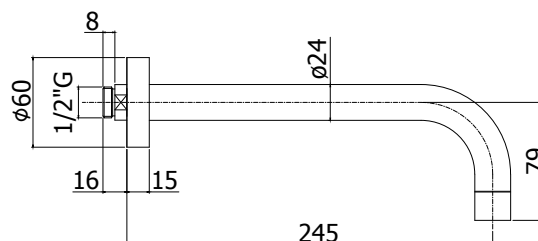

# accessori - fittings

IMMAGINE PRODOTTO

DISEGNO TECNICO

DESCRIZIONE

Bocca a muro completa di:

- aeratore M22x1
- piastra in metallo Ø60mm
- Ø24 con lunghezza l. 245mm

ART.

**ZBOC 042 . .**  
con attacco 1/2" G

**ZBOC 056 . .**  
con attacco 3/4" G

FINITURE

**ZBOC**  
CR - cromo

PAGINA PRODOTTO

[www.paffoni.it](http://www.paffoni.it)