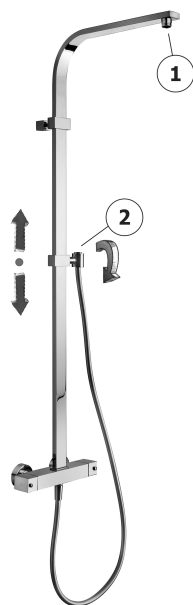

# colonne doccia - shower columns

## IMMAGINE PRODOTTO

## DESCRIZIONE

Colonna doccia fissa CITY rettangolare completa di:

- supporto scorrevole CITY
- doccia PREMIUM in metallo
- flessibile PVC argento 1500 mm

- con miscelatore termostatico LEQ269RCR (con deviatore)