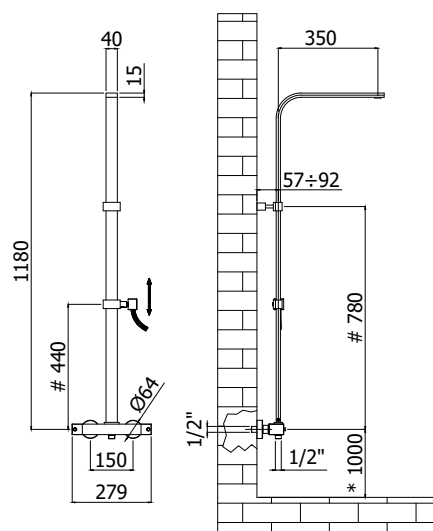

## DISEGNO TECNICO

\* MISURA CONSIGLIATA/SUGGESTED SIZE  
# REGOLABILE/ADJUSTABLE

## DESCRIZIONE

Colonna doccia fissa CITY rettangolare completa di:

- supporto scorrevole CITY
- doccia PREMIUM in metallo
- flessibile PVC argento 1500 mm

- con miscelatore termostatico LEQ269RCR (con deviatore)