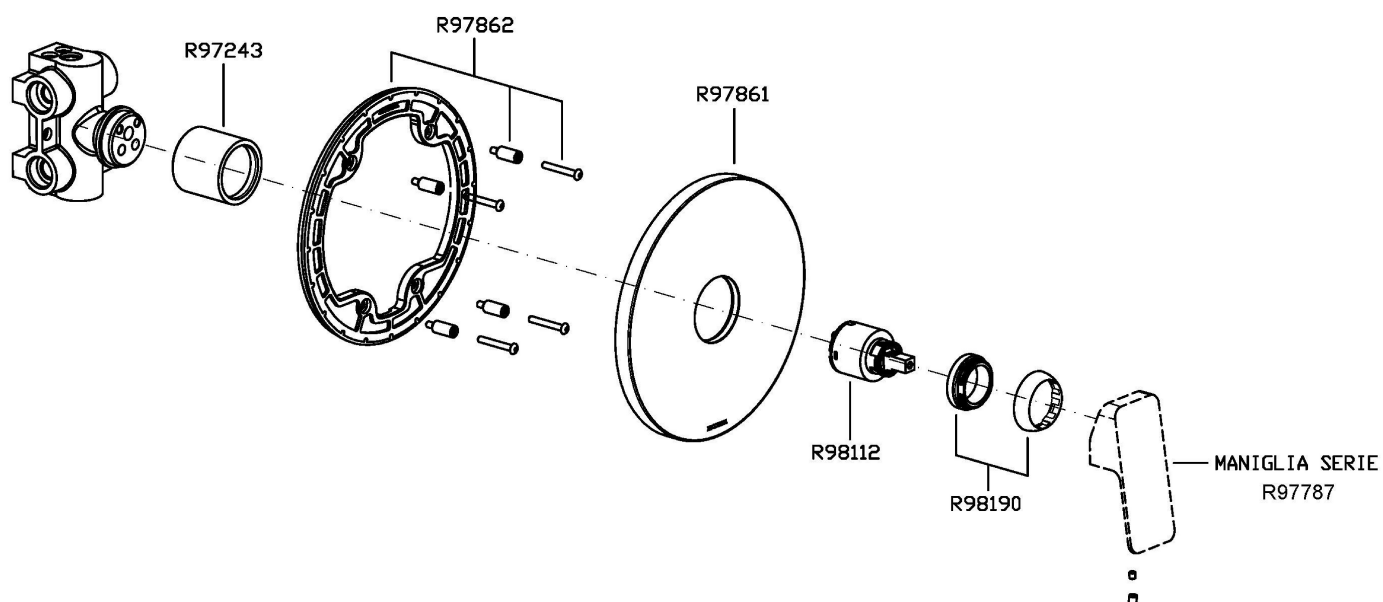

GILL

ZGL090

Miscelatore monocomando incasso doccia. / Built-in single lever shower mixer.

Miscelatore monocomando incasso doccia per corpo incasso universale Zetasystem R97800.

Built-in single lever shower mixer for Zetasystem (R97800) - universal built-in body.

GILL

ZGL090

Disegno Complessivo / Overall Drawing

GILL

ZGL090

Esplosi / Exploded

GILL

ZGL090

Portate / Flowrates (lt/min)

PRESSIONE PRESSURE	1 BAR	2 BAR	3 BAR	4 BAR	5 BAR
USCITA PRIMARIA PRIMARY OUTLET P1	12	17	22	25	28
P2					
P3					
P4					
P5					

GILL

ZGL090

Pesi e Misure / Weights and Sizes

Peso (Kg) Weight (lb)	3,00 (Kg)	6,61 (lb)
Volume test (dc3) - (in3)	7,50 (dc3)	457,68 (in3)
h (mm) - (in)	90,00 (mm)	3,54 (in)
L1 (mm) - (in)	250,00 (mm)	9,84 (in)
L2 (mm) - (in)	333,00 (mm)	13,11 (in)