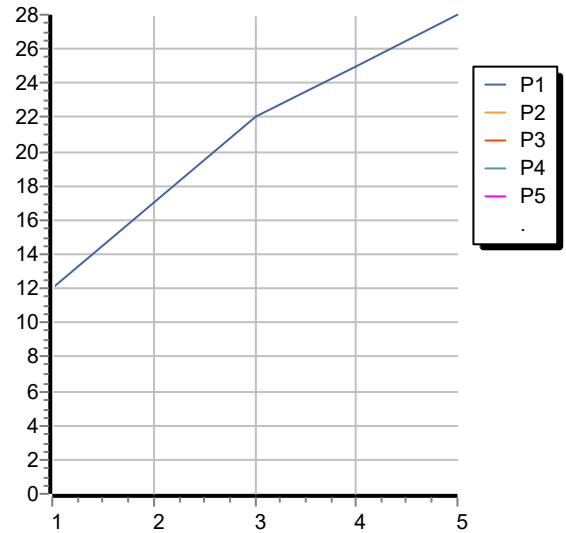

Portate / Flowrates (lt/min)

PRESSIONE PRESSURE	1 BAR	2 BAR	3 BAR	4 BAR	5 BAR
USCITA PRIMARIA PRIMARY OUTLET P1	12	17	22	25	28
P2					
P3					
P4					
P5					

GILL

ZGL090

Pesi e Misure / Weights and Sizes

Peso (Kg) Weight (lb)	3,00 (Kg)	6,61 (lb)
Volume test (dc3) - (in3)	7,50 (dc3)	457,68 (in3)
h (mm) - (in)	90,00 (mm)	3,54 (in)
L1 (mm) - (in)	250,00 (mm)	9,84 (in)
L2 (mm) - (in)	333,00 (mm)	13,11 (in)