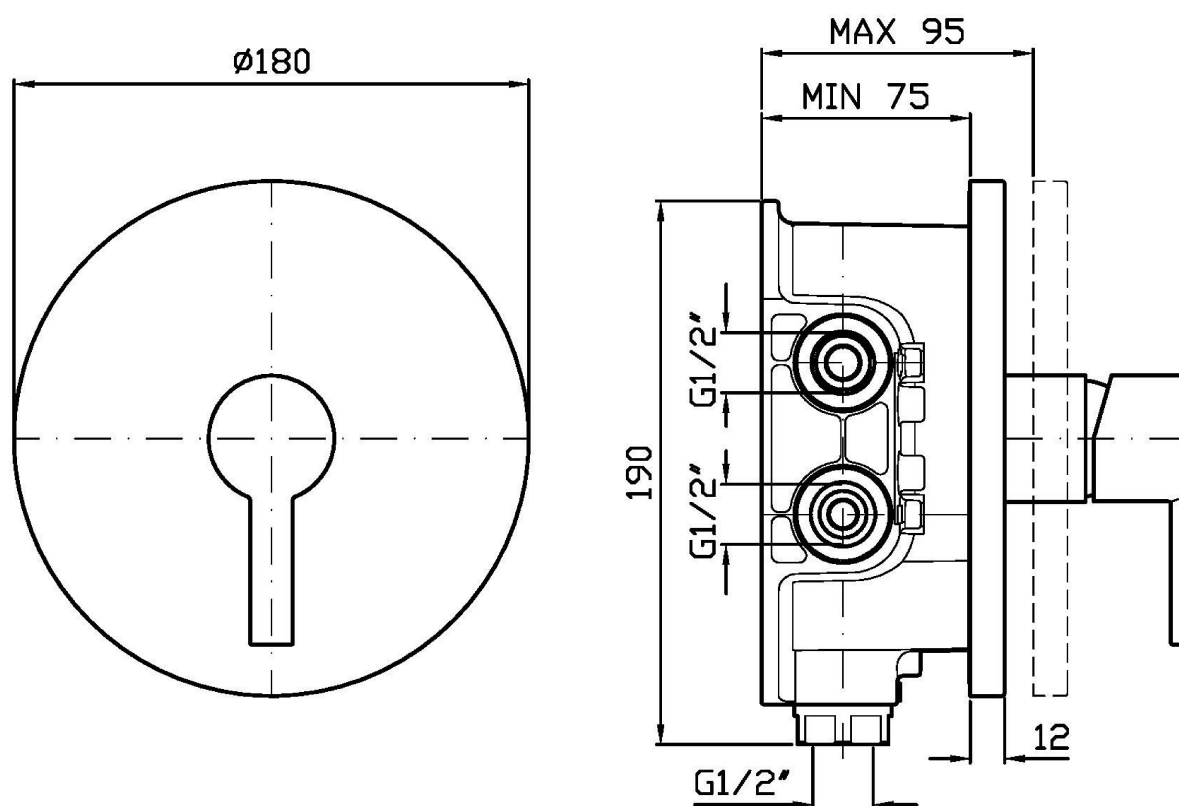

GILL

ZGL090

Disegno Complessivo / Overall Drawing