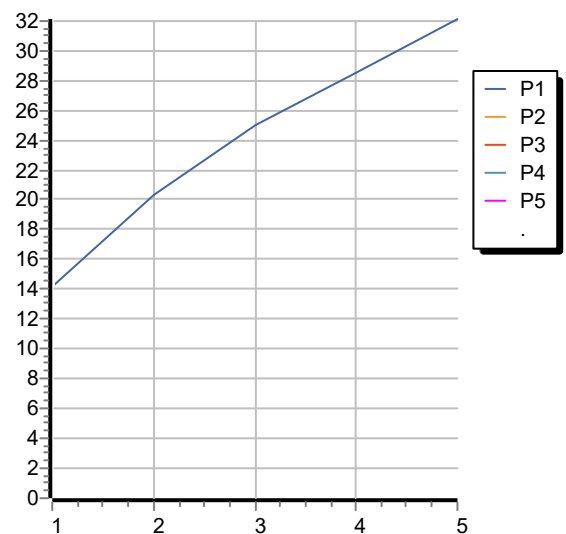

## GILL

ZGL106

Portate / Flowrates (lt/min)

PRESSIONE PRESSURE	1 BAR	2 BAR	3 BAR	4 BAR	5 BAR
1 RUBINETTO APERTO <i>P1</i>	14,2	20,3	25	28,5	32,1
<i>P2</i>					
<i>P3</i>					
<i>P4</i>					
<i>P5</i>					