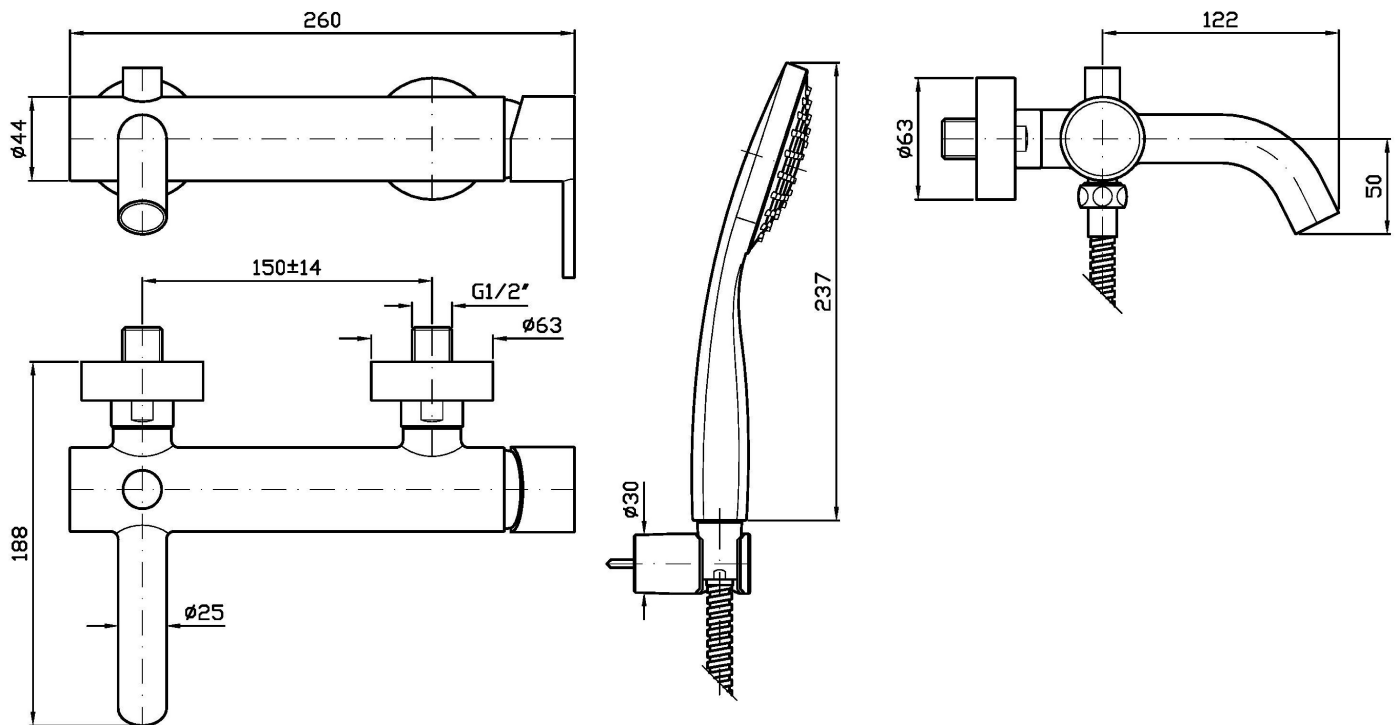

GILL

ZGL139

Disegno Complessivo / Overall Drawing