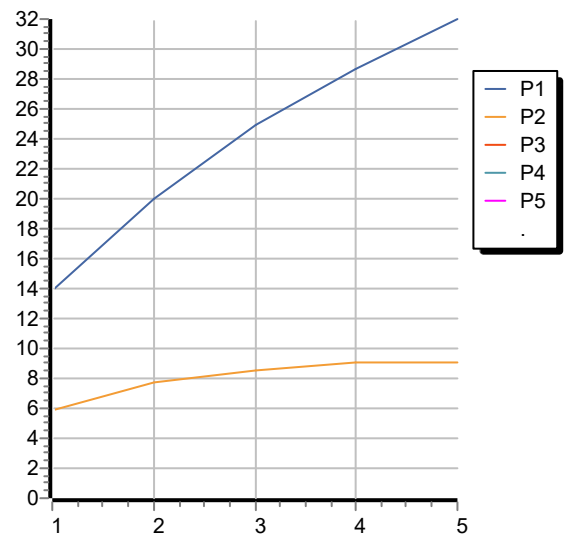

Certificazioni / Certifications

BELGIO

BELGAQUA

GILL

ZGL139

Portate / Flowrates (lt/min)

PRESSIONE PRESSURE	1 BAR	2 BAR	3 BAR	4 BAR	5 BAR
P1 BOCCA VASCA WALL SPOUT	13,9	20	24,9	28,7	32
P2 DOCCETTA HANDSHOWER	5,9	7,7	8,6	9	9
P3					
P4					
P5					

GILL

ZGL139

Pesi e Misure / Weights and Sizes

Peso (Kg) Weight (lb)	2,81 (Kg)	6,19 (lb)
Volume test (dc3) - (in3)	11,01 (dc3)	671,87 (in3)
h (mm) - (in)	90,00 (mm)	3,54 (in)
L1 (mm) - (in)	335,00 (mm)	13,19 (in)
L2 (mm) - (in)	365,00 (mm)	14,37 (in)