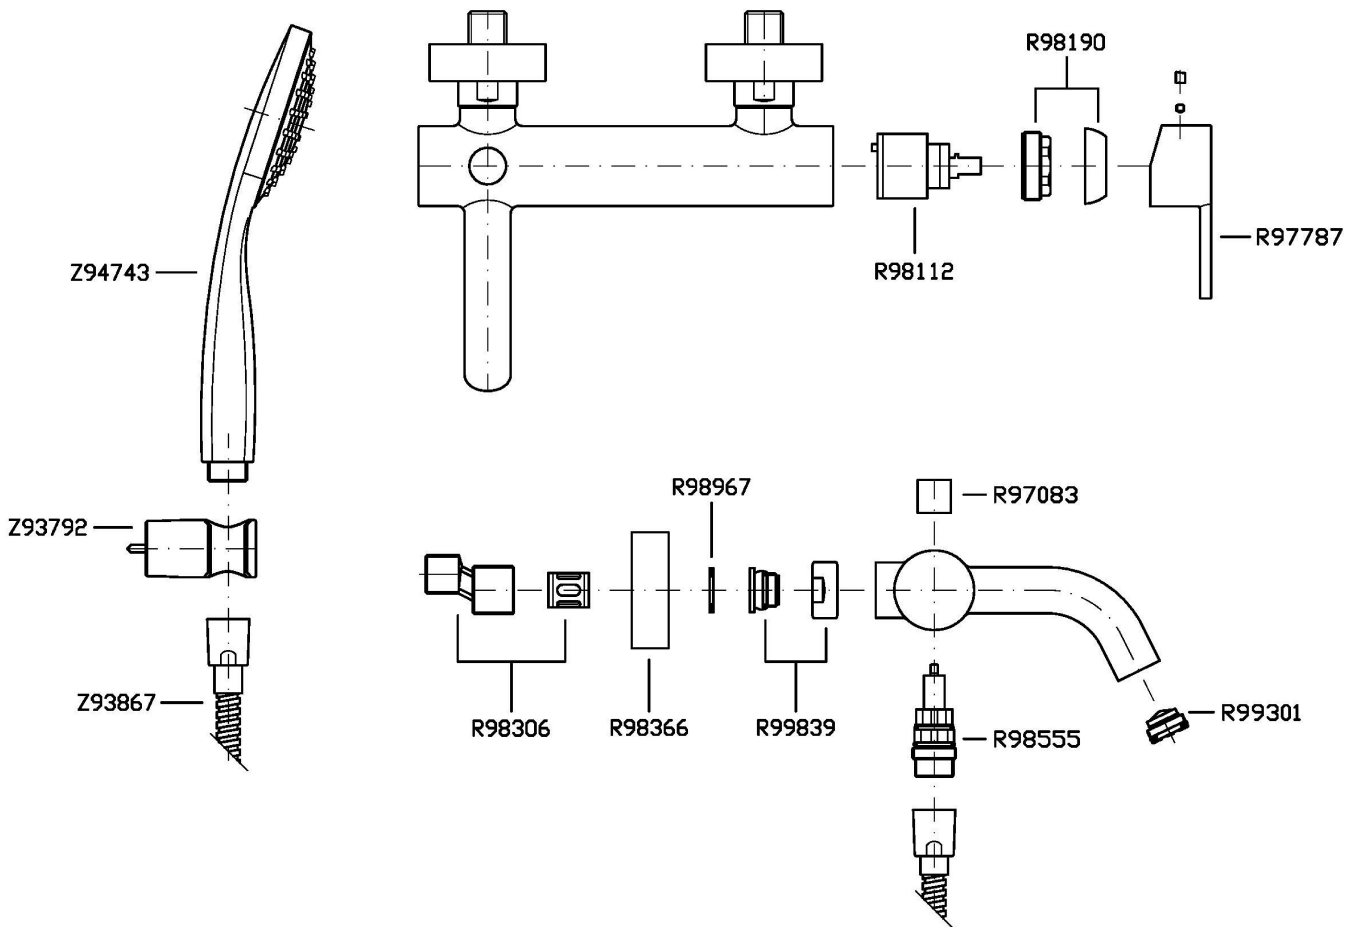

GILL

ZGL139

Esplosi / Exploded