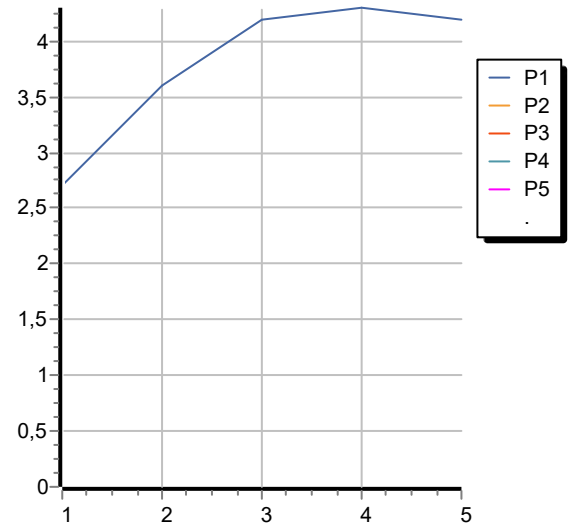

ZGL386

Portate / Flowrates (lt/min)

PRESSIONE PRESSURE	1 BAR	2 BAR	3 BAR	4 BAR	5 BAR
P1 BIDET BIDET	2,7	3,6	4,2	4,3	4,2
P2					
P3					
P4					
P5					

GILL

ZGL386

Pesi e Misure / Weights and Sizes

Peso (Kg) Weight (lb)	1,80 (Kg)	3,97 (lb)
Volume test (dc3) - (in3)	4,05 (dc3)	247,15 (in3)
h (mm) - (in)	70,00 (mm)	2,76 (in)
L1 (mm) - (in)	150,00 (mm)	5,91 (in)
L2 (mm) - (in)	385,00 (mm)	15,16 (in)