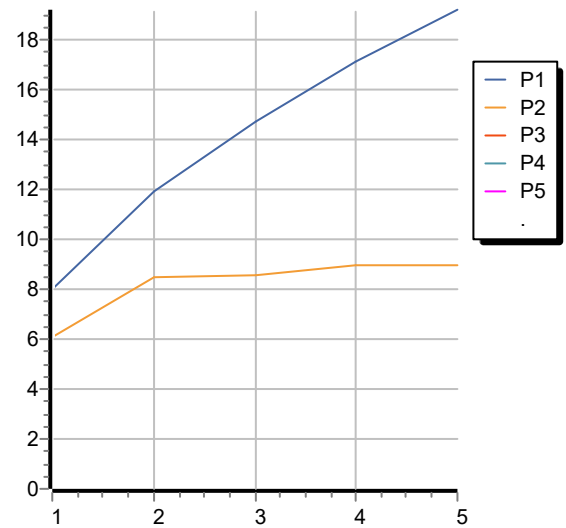

## GILL

ZGL502

Disegno Complessivo / Overall Drawing

## GILL

ZGL502

Portate / Flowrates (lt/min)

PRESSIONE PRESSURE	1 BAR	2 BAR	3 BAR	4 BAR	5 BAR
P1 BOCCA VASCA WALL SPOUT	8	11,9	14,7	17,1	19,2
P2 DOCCETTA HANDSHOWER	6,1	8,5	8,6	9	9
P3					
P4					
P5					