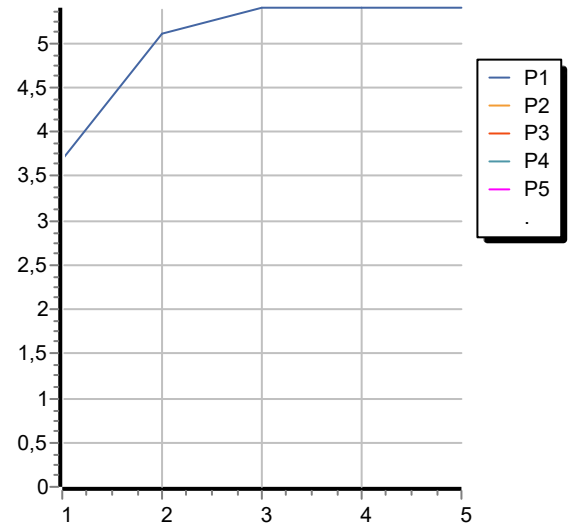

Portate / Flowrates (lt/min)

PRESSIONE PRESSURE	1 BAR	2 BAR	3 BAR	4 BAR	5 BAR
P1 LAVABO BASIN	3,7	5,1	5,4	5,4	5,4
P2					
P3					
P4					
P5					

GILL

ZGL704

Pesi e Misure / Weights and Sizes

Peso (Kg) Weight (lb)	1,88 (Kg)	4,14 (lb)
Volume test (dc3) - (in3)	4,05 (dc3)	247,15 (in3)
h (mm) - (in)	70,00 (mm)	2,76 (in)
L1 (mm) - (in)	150,00 (mm)	5,91 (in)
L2 (mm) - (in)	385,00 (mm)	15,16 (in)