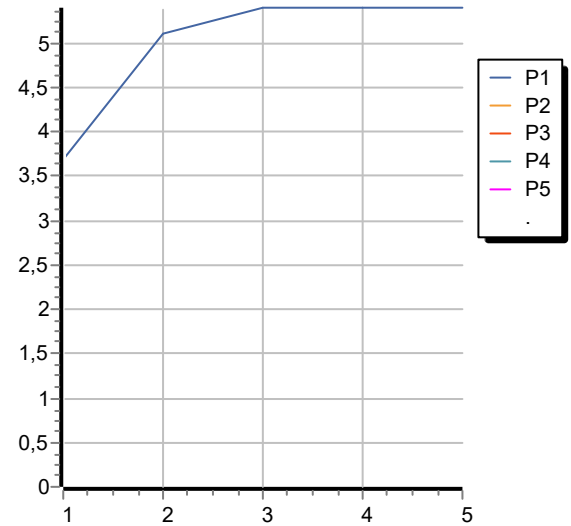

## GILL

ZGL705

Portate / Flowrates (lt/min)

PRESSIONE PRESSURE	1 BAR	2 BAR	3 BAR	4 BAR	5 BAR
P1 LAVABO BASIN	3,7	5,1	5,4	5,4	5,4
P2					
P3					
P4					
P5					