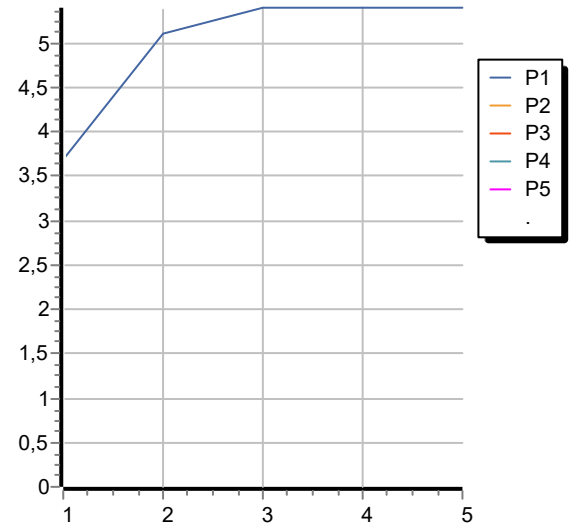

Portate / Flowrates (lt/min)

PRESSIONE PRESSURE	1 BAR	2 BAR	3 BAR	4 BAR	5 BAR
P1 LAVABO BASIN	3,7	5,1	5,4	5,4	5,4
P2					
P3					
P4					
P5					

GILL

ZGL706

Pesi e Misure / Weights and Sizes

Peso (Kg) Weight (lb)	2,80 (Kg)	6,17 (lb)
Volume test (dc3) - (in3)	7,50 (dc3)	457,68 (in3)
h (mm) - (in)	90,00 (mm)	3,54 (in)
L1 (mm) - (in)	250,00 (mm)	9,84 (in)
L2 (mm) - (in)	333,00 (mm)	13,11 (in)