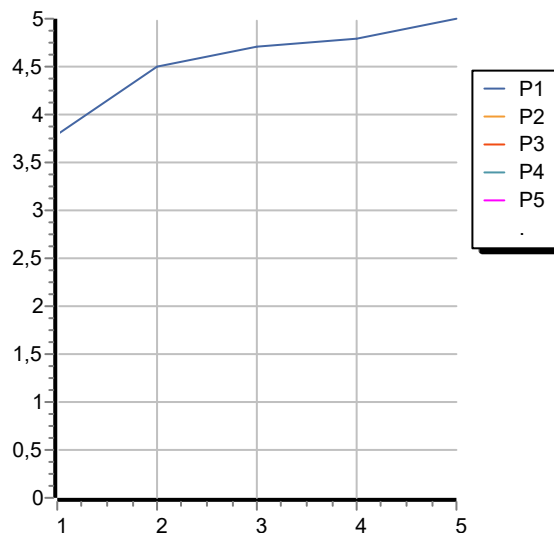

Portate / Flowrates (lt/min)

PRESSIONE PRESSURE	1 BAR	2 BAR	3 BAR	4 BAR	5 BAR
P1 BIDET BIDET	3,8	4,5	4,7	4,8	5
P2					
P3					
P4					
P5					

HELM

ZHE378.X

Pesi e Misure / Weights and Sizes

Peso (Kg) Weight (lb)	1,37 (Kg)	3,02 (lb)
Volume test (dc3) - (in3)	4,05 (dc3)	247,15 (in3)
h (mm) - (in)	70,00 (mm)	2,76 (in)
L1 (mm) - (in)	150,00 (mm)	5,91 (in)
L2 (mm) - (in)	385,00 (mm)	15,16 (in)