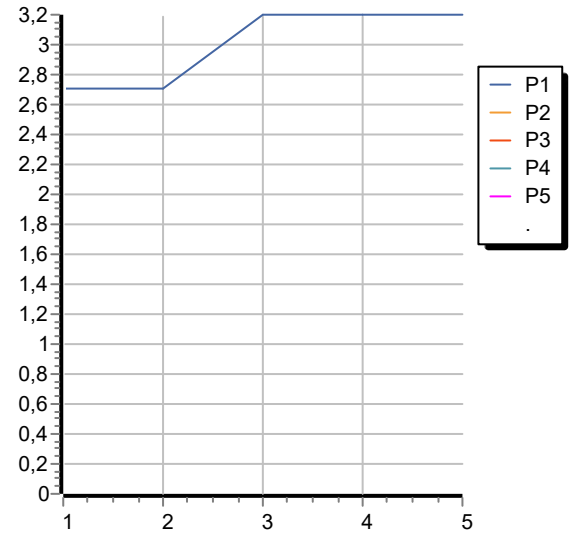

HELM

ZHE417.X

Disegno Complessivo / Overall Drawing

HELM

ZHE417.X

Portate / Flowrates (lt/min)

PRESSIONE PRESSURE	1 BAR	2 BAR	3 BAR	4 BAR	5 BAR
P1 DOCCETTA HANDSHOWER	2,7	2,7	3,2	3,2	3,2
P2					
P3					
P4					
P5					

HELM

ZHE417.X

Pesi e Misure / Weights and Sizes

Peso (Kg) Weight (lb)	1,20 (Kg)	2,65 (lb)
Volume test (dc3) - (in3)	4,05 (dc3)	247,15 (in3)
h (mm) - (in)	70,00 (mm)	2,76 (in)
L1 (mm) - (in)	150,00 (mm)	5,91 (in)
L2 (mm) - (in)	385,00 (mm)	15,16 (in)