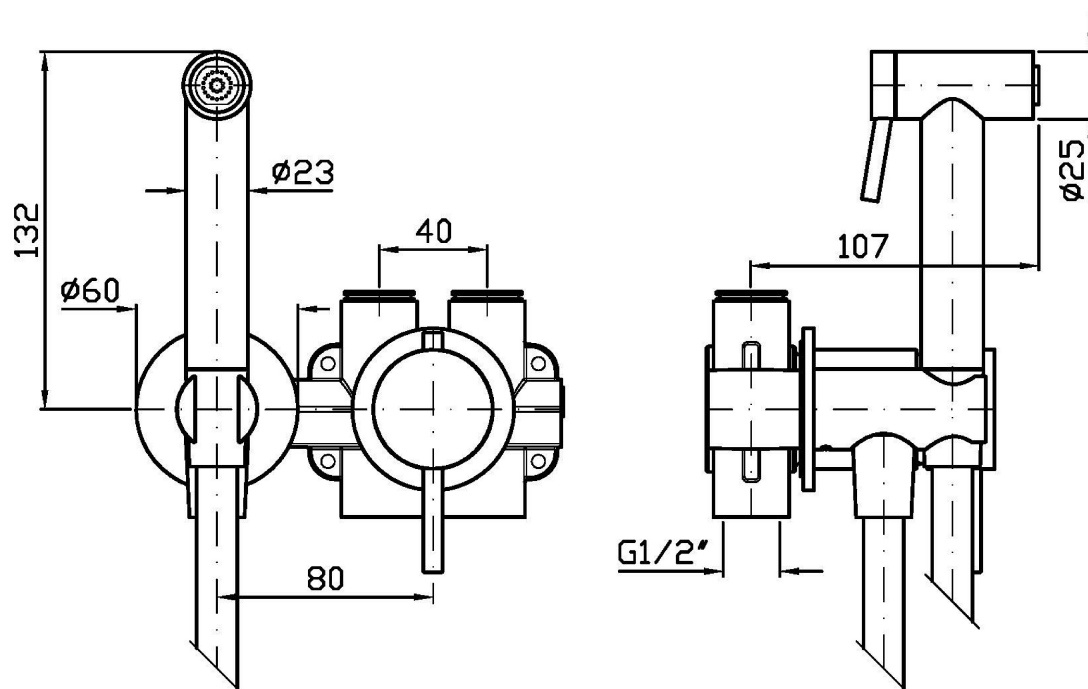

HELM

ZHE417.X

Idroscopino wc/bidet completo di miscelatore monocomando incasso. / WC/bidet hydrobrush with built-in mixer.

Idroscopino wc/bidet in acciaio inox AISI 316L completo di miscelatore monocomando incasso, doccetta shut-off in acciaio, appendidoccia duplex e flessibile da 1200 mm.

WC/bidet hydrobrush in AISI 316L stainless steel with built-in single lever mixer, stainless steel shut-off handshower, handshower support and 1200 mm flexible hose.

R99815

Parte incasso. / Built-in part.

HELM

ZHE417.X

Disegno Complessivo / Overall Drawing

HELM

ZHE417.X

Portate / Flowrates (lt/min)

PRESSIONE PRESSURE	1 BAR	2 BAR	3 BAR	4 BAR	5 BAR
P1 DOCCETTA HANDSHOWER	2,7	2,7	3,2	3,2	3,2
P2					
P3					
P4					
P5					

HELM

ZHE417.X

Pesi e Misure / Weights and Sizes

Peso (Kg) Weight (lb)	1,20 (Kg)	2,65 (lb)
Volume test (dc3) - (in3)	4,05 (dc3)	247,15 (in3)
h (mm) - (in)	70,00 (mm)	2,76 (in)
L1 (mm) - (in)	150,00 (mm)	5,91 (in)
L2 (mm) - (in)	385,00 (mm)	15,16 (in)