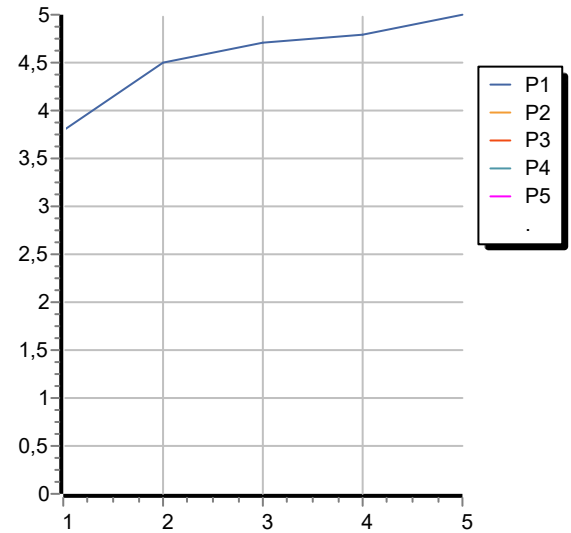

Portate / Flowrates (lt/min)

PRESSIONE PRESSURE	1 BAR	2 BAR	3 BAR	4 BAR	5 BAR
P1 LAVABO BASIN	3,8	4,5	4,7	4,8	5
P2					
P3					
P4					
P5					

HELM

ZHE688.X

Pesi e Misure / Weights and Sizes

Peso (Kg) Weight (lb)	1,50 (Kg)	3,31 (lb)
Volume test (dc3) - (in3)	11,01 (dc3)	671,87 (in3)
h (mm) - (in)	90,00 (mm)	3,54 (in)
L1 (mm) - (in)	335,00 (mm)	13,19 (in)
L2 (mm) - (in)	365,00 (mm)	14,37 (in)