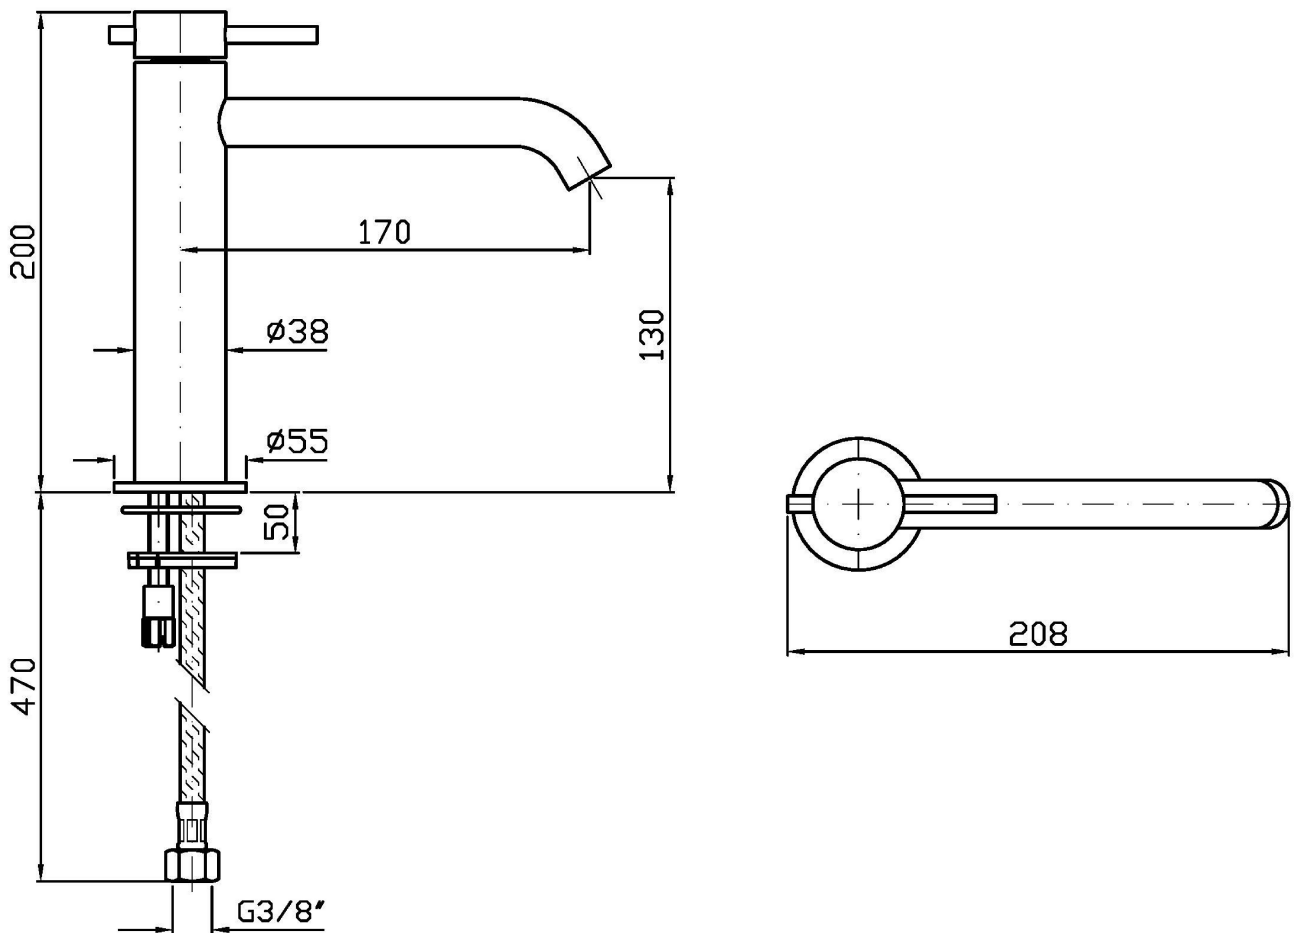

HELM

ZHE688.X

Disegno Complessivo / Overall Drawing