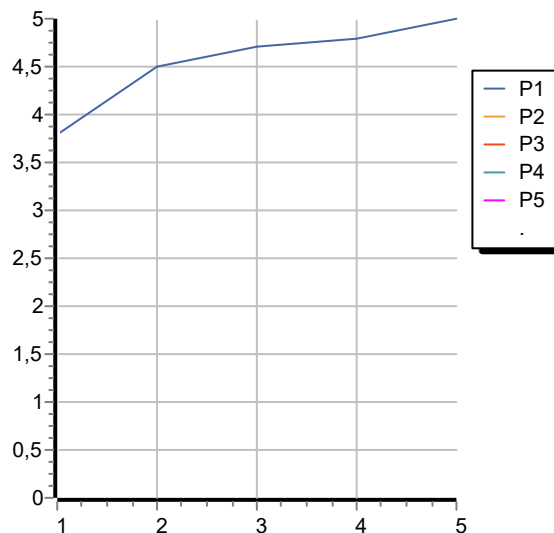

HELM

ZHE689.X

Disegno Complessivo / Overall Drawing

HELM

ZHE689.X

Esplosi / Exploded

HELM

ZHE689.X Portate / Flowrates (lt/min)

PRESSIONE PRESSURE	1 BAR	2 BAR	3 BAR	4 BAR	5 BAR
P1 LAVABO BASIN	3,8	4,5	4,7	4,8	5
P2					
P3					
P4					
P5					

HELM

ZHE689.X Pesi e Misure / Weights and Sizes

Peso (Kg) Weight (lb)	1,70 (Kg)	3,75 (lb)
Volume test (dc3) - (in3)	11,01 (dc3)	671,87 (in3)
h (mm) - (in)	90,00 (mm)	3,54 (in)
L1 (mm) - (in)	335,00 (mm)	13,19 (in)
L2 (mm) - (in)	365,00 (mm)	14,37 (in)