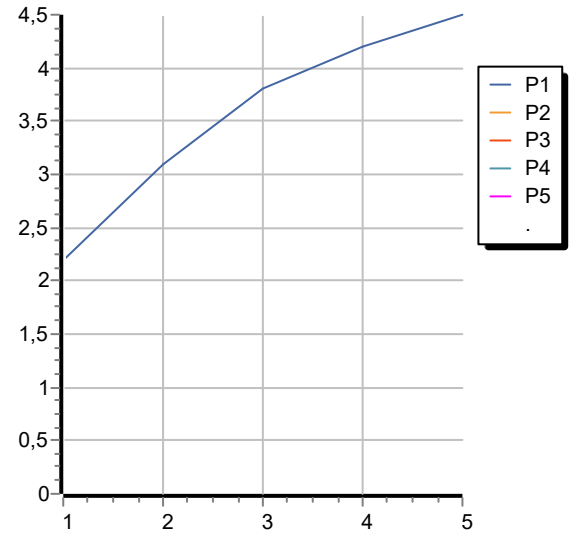

ISY22

ZIS2814

Disegno Complessivo / Overall Drawing

ISY22

ZIS2814 Portate / Flowrates (lt/min)

PRESSIONE PRESSURE	1 BAR	2 BAR	3 BAR	4 BAR	5 BAR
P1 BIDET BIDET	2,2	3,1	3,8	4,2	4,5
P2					
P3					
P4					
P5					

ISY22

ZIS2814 Pesi e Misure / Weights and Sizes

Peso (Kg) Weight (lb)	1,60 (Kg)	3,53 (lb)
Volume test (dc3) - (in3)	7,43 (dc3)	453,41 (in3)
h (mm) - (in)	90,00 (mm)	3,54 (in)
L1 (mm) - (in)	250,00 (mm)	9,84 (in)
L2 (mm) - (in)	333,00 (mm)	13,11 (in)