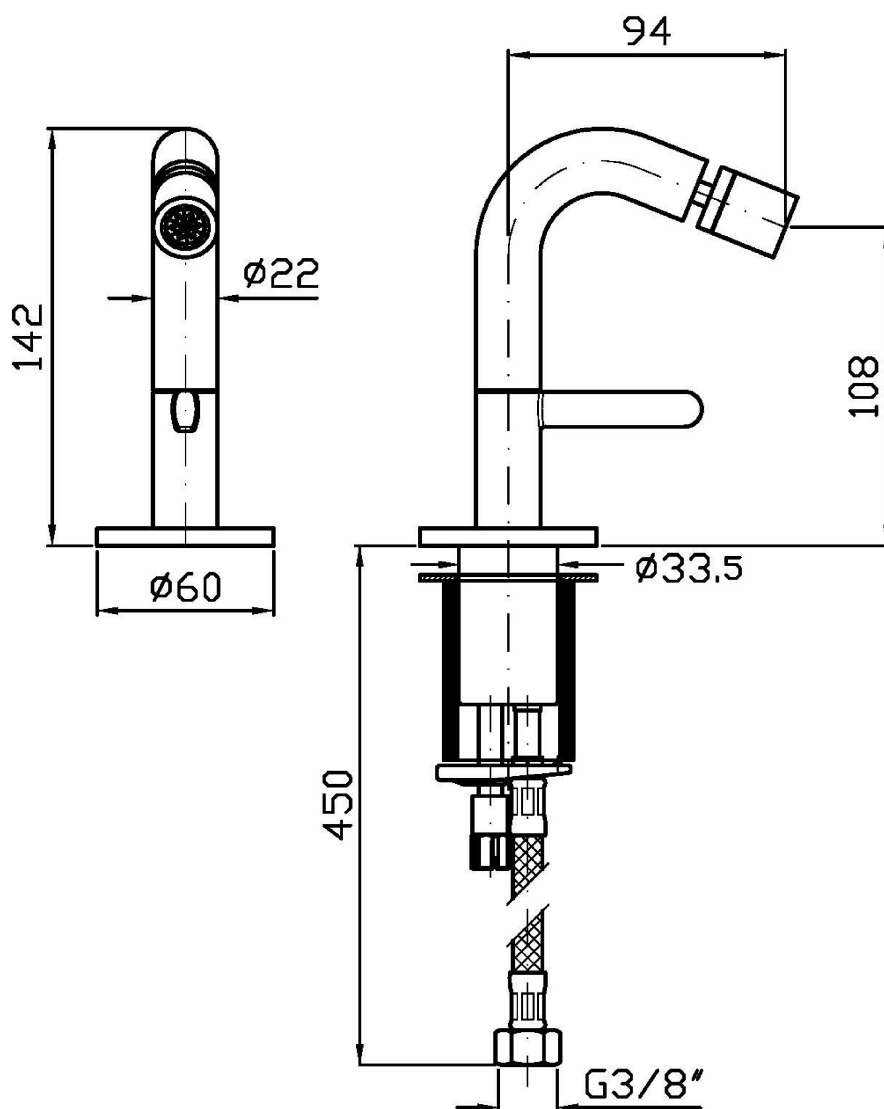

ISY22

ZIS2814

Miscelatore monocomando bidet. / Single lever bidet mixer.

Miscelatore monocomando bidet con cartuccia progressiva, aeratore, flessibili di collegamento, bocca girevole o bloccabile in fase di installazione. Senza scarico.
Water Saving - portata d'acqua uguale o inferiore a 6 l/min.

Progressive single lever bidet mixer, with aerator, flexible tails, swivel spout or lockable during installation. Without pop-up waste.
Water Saving - water flow rate of 6 l/min or less.

Finiture / Finishes

ISY22

ZIS2814

Disegno Complessivo / Overall Drawing

ISY22

ZIS2814 Portate / Flowrates (lt/min)

PRESSIONE PRESSURE	1 BAR	2 BAR	3 BAR	4 BAR	5 BAR
P1 BIDET BIDET	2,2	3,1	3,8	4,2	4,5
P2					
P3					
P4					
P5					

ISY22

ZIS2814 Pesi e Misure / Weights and Sizes

Peso (Kg) Weight (lb)	1,60 (Kg)	3,53 (lb)
Volume test (dc3) - (in3)	7,43 (dc3)	453,41 (in3)
h (mm) - (in)	90,00 (mm)	3,54 (in)
L1 (mm) - (in)	250,00 (mm)	9,84 (in)
L2 (mm) - (in)	333,00 (mm)	13,11 (in)