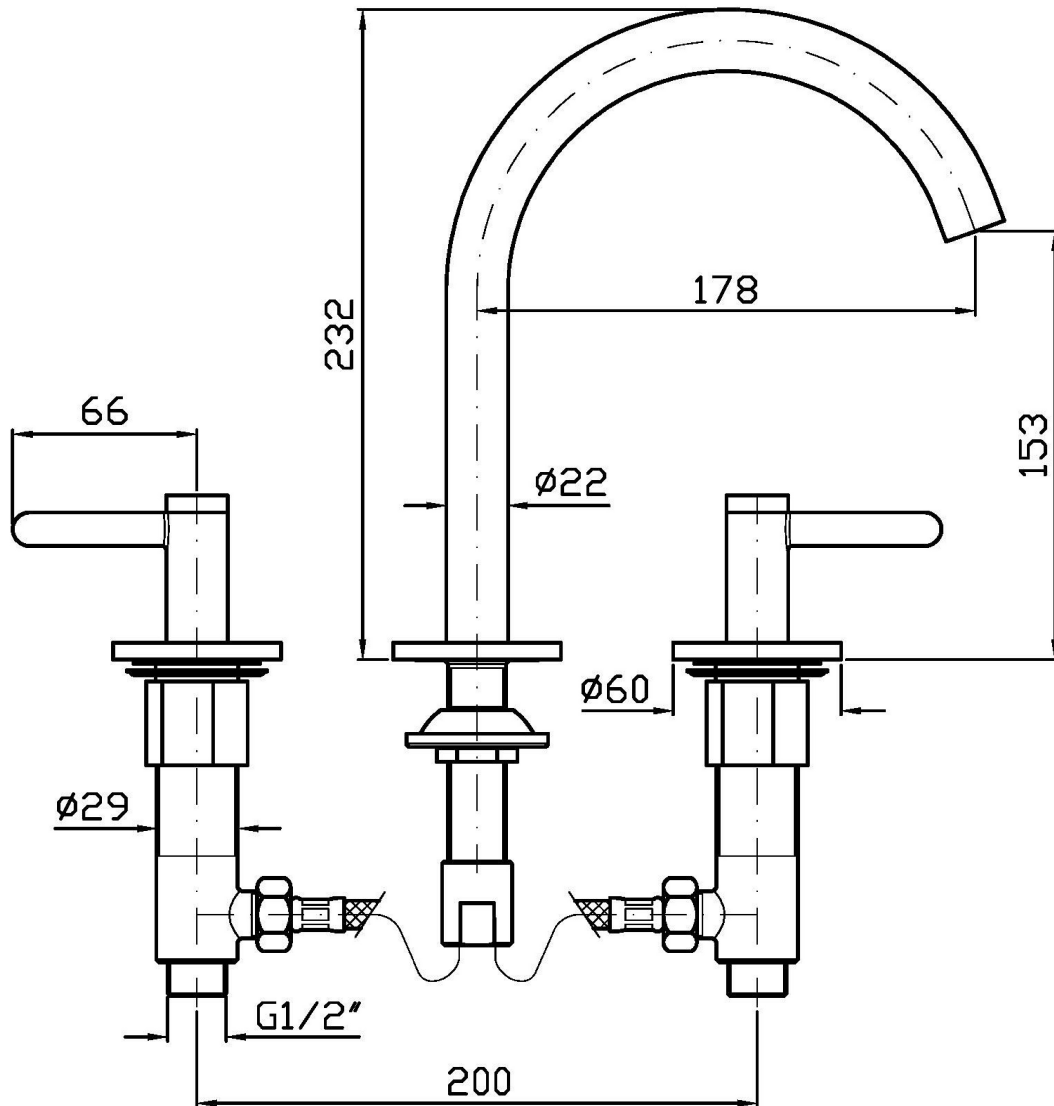

ISY22

ZIS3340

Batteria lavabo a 3 fori. / 3 hole basin mixer.

Batteria lavabo a 3 fori con aeratore, flessibili di collegamento, bocca girevole o bloccabile in fase di installazione. Senza scarico.

Water Saving - portata d'acqua uguale o inferiore a 6 l/min.

3 hole basin mixer with aerator, flexible tails, swivel spout or lockable during installation. Without pop-up waste.

Water Saving - water flow rate of 6 l/min or less.

Finiture / Finishes

							
Cromo / Chrome	L5 Blu mediterraneo / Mediterranean blu	C3 Nickel Spazzolato / Brushed Nickel	C50 Metal Black / Metal Black	C51 Metal Black spazzolato / Brushed Metal Black	P31 Brushed PVD British gold / Brushed PVD British gold	P91 Brushed PVD Copper / Brushed PVD Copper	N6 Nero opaco / Matt black

ISY22

ZIS3340

Disegno Complessivo / Overall Drawing

ISY22

ZIS3340

Portate / Flowrates (lt/min)

PRESSIONE PRESSURE	1 BAR	2 BAR	3 BAR	4 BAR	5 BAR
P1 LAVABO BASIN	2,6	3,7	4,4	4,5	4,5
P2					
P3					
P4					
P5					

ISY22

ZIS3340

Pesi e Misure / Weights and Sizes

Peso (Kg) Weight (lb)	1,55 (Kg)	3,42 (lb)
Volume test (dc3) - (in3)	11,01 (dc3)	671,87 (in3)
h (mm) - (in)	90,00 (mm)	3,54 (in)
L1 (mm) - (in)	335,00 (mm)	13,19 (in)
L2 (mm) - (in)	365,00 (mm)	14,37 (in)