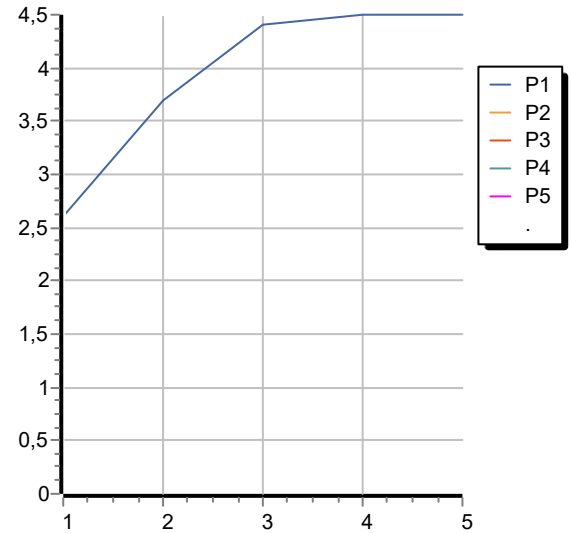

ISY22

ZIS3640

Disegno Complessivo / Overall Drawing

ISY22

ZIS3640

Portate / Flowrates (lt/min)

PRESSIONE PRESSURE	1 BAR	2 BAR	3 BAR	4 BAR	5 BAR
P1 LAVABO BASIN	2,6	3,7	4,4	4,5	4,5
P2					
P3					
P4					
P5					

ISY22

ZIS3640

Pesi e Misure / Weights and Sizes

Peso (Kg) Weight (lb)	2,40 (Kg)	5,29 (lb)
Volume test (dc3) - (in3)	11,01 (dc3)	671,87 (in3)
h (mm) - (in)	90,00 (mm)	3,54 (in)
L1 (mm) - (in)	335,00 (mm)	13,19 (in)
L2 (mm) - (in)	365,00 (mm)	14,37 (in)