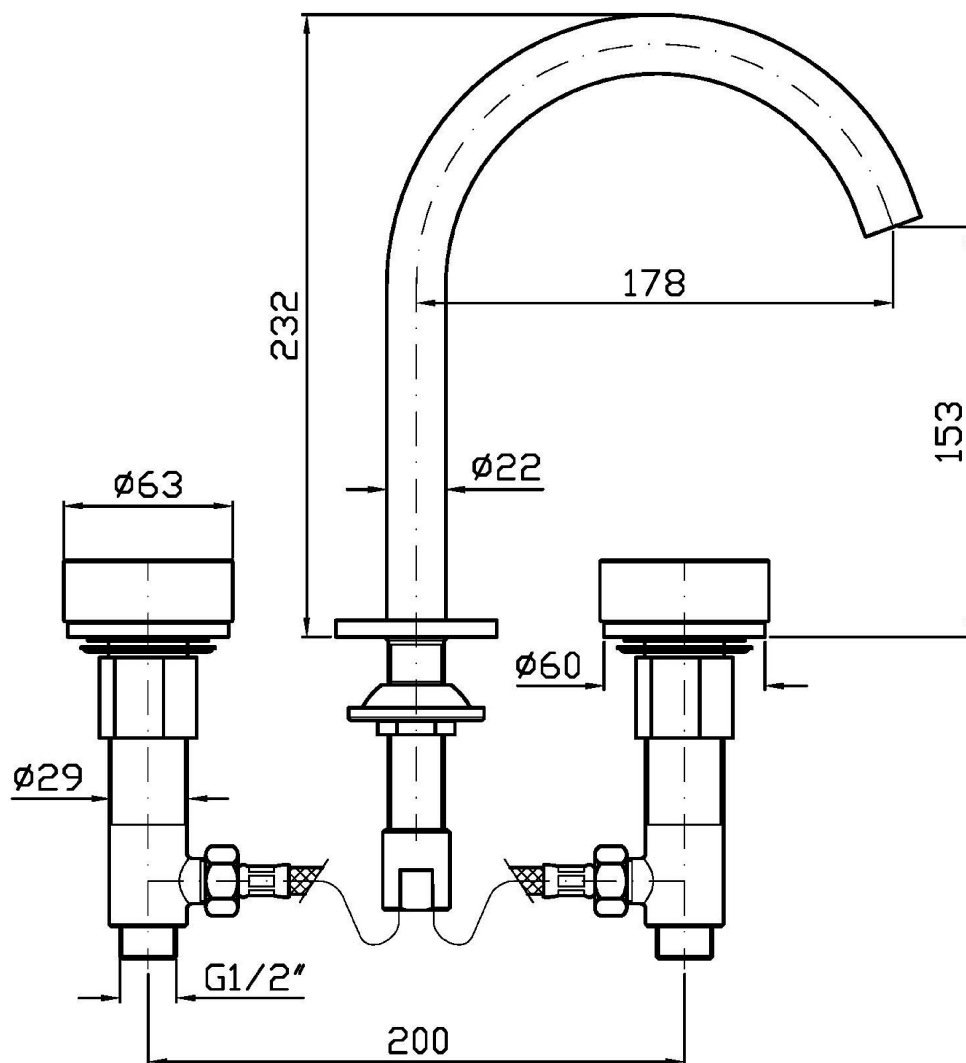

ISY22

ZIS4340.P91 Disegno Complessivo / Overall Drawing