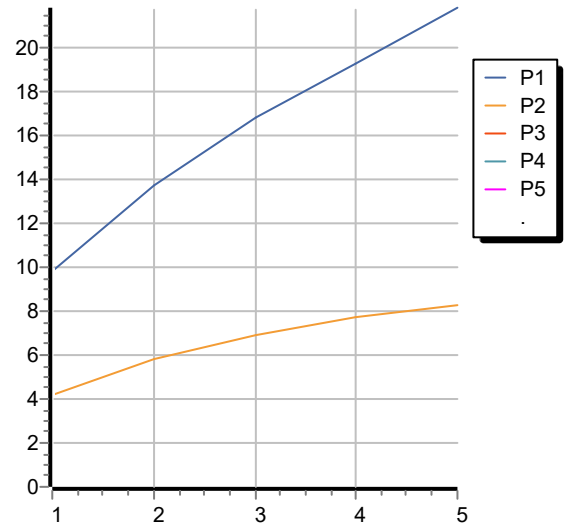

ISY22

ZIS532

Disegno Complessivo / Overall Drawing

ISY22

ZIS532

Portate / Flowrates (lt/min)

PRESSIONE PRESSURE	1 BAR	2 BAR	3 BAR	4 BAR	5 BAR
P1 BOCCA VASCA WALL SPOUT	9,8	13,7	16,8	19,3	21,8
P2 DOCCETTA HANDSHOWER	4,2	5,8	6,9	7,7	8,3
P3					
P4					
P5					

ISY22

ZIS532

Pesi e Misure / Weights and Sizes

Peso (Kg) Weight (lb)	5,00 (Kg)	11,02 (lb)
Volume test (dc3) - (in3)	15,98 (dc3)	975,16 (in3)
h (mm) - (in)	90,00 (mm)	3,54 (in)
L1 (mm) - (in)	335,00 (mm)	13,19 (in)
L2 (mm) - (in)	530,00 (mm)	20,87 (in)