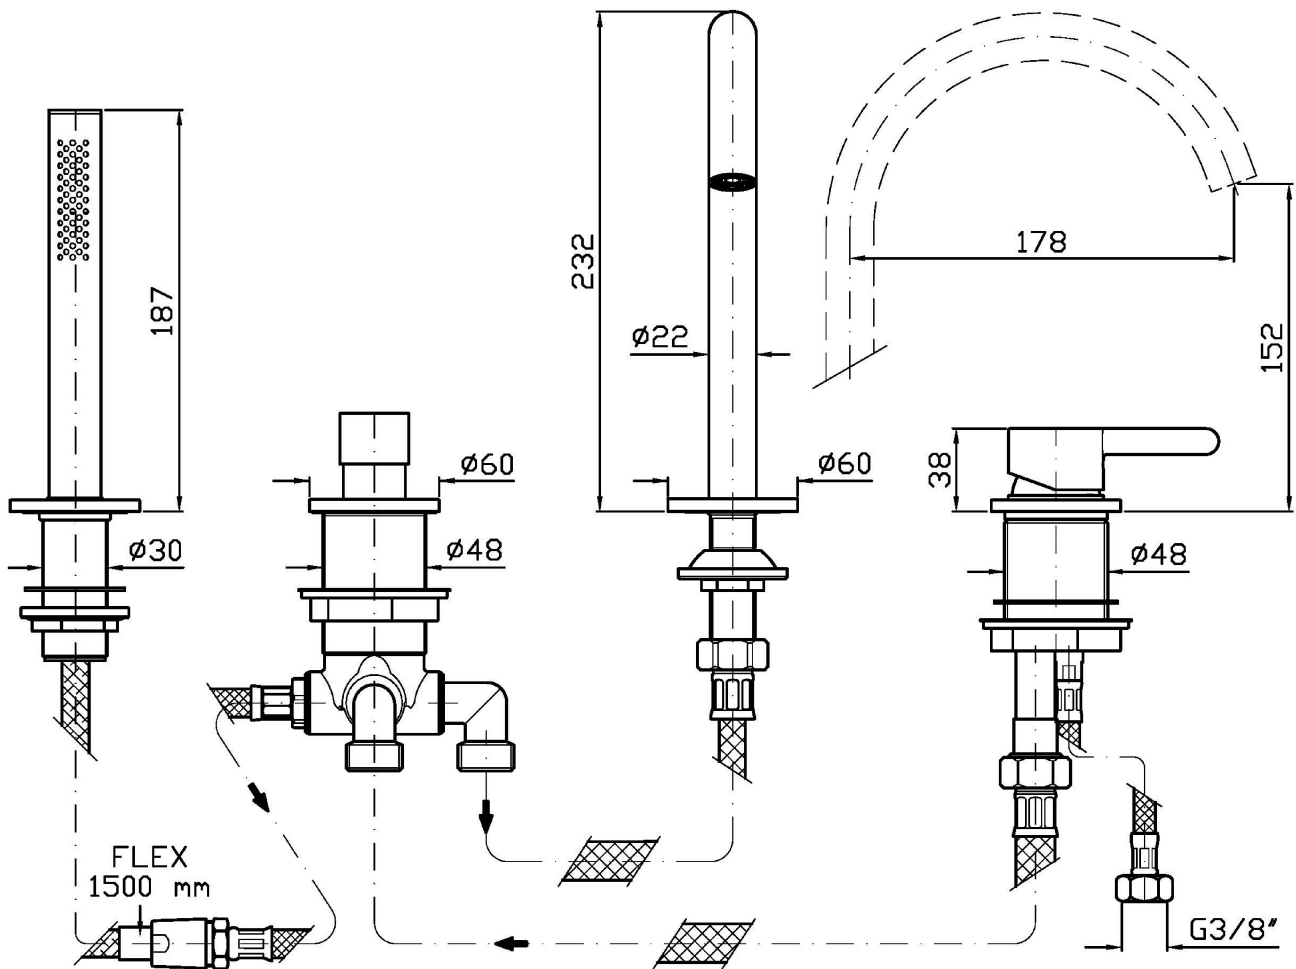

Marchio / Brand ZUCCHETTI

Classe / Class WW

ISY22

ZIS532

Miscelatore monocomando bordo-vasca 4 fori. / 4 hole bath tub single lever mixer.

Miscelatore monocomando bordo-vasca 4 fori con doccia estraibile Z94177, flessibile da 1500 mm, bocca girevole o bloccabile in fase di installazione.

4 hole bath tub single lever mixer with pull out shower Z94177, 1500 mm flexible hose, swivel spout or lockable during installation.

Finiture / Finishes

							
Cromo / Chrome	L5 Blu mediterraneo / Mediterranean blu	C3 Nickel Spazzolato / Brushed Nickel	C50 Metal Black / Metal Black	C51 Metal Black spazzolato / Brushed Metal Black	P31 Brushed PVD British gold / Brushed PVD British gold	P91 Brushed PVD Copper / Brushed PVD Copper	N6 Nero opaco / Matt black

ISY22

ZIS532

Disegno Complessivo / Overall Drawing

ISY22

ZIS532

Portate / Flowrates (lt/min)

PRESSIONE PRESSURE	1 BAR	2 BAR	3 BAR	4 BAR	5 BAR
P1 BOCCA VASCA WALL SPOUT	9,8	13,7	16,8	19,3	21,8
P2 DOCCETTA HANDSHOWER	4,2	5,8	6,9	7,7	8,3
P3					
P4					
P5					

ISY22

ZIS532

Pesi e Misure / Weights and Sizes

Peso (Kg) Weight (lb)	5,00 (Kg)	11,02 (lb)
Volume test (dc3) - (in3)	15,98 (dc3)	975,16 (in3)
h (mm) - (in)	90,00 (mm)	3,54 (in)
L1 (mm) - (in)	335,00 (mm)	13,19 (in)
L2 (mm) - (in)	530,00 (mm)	20,87 (in)