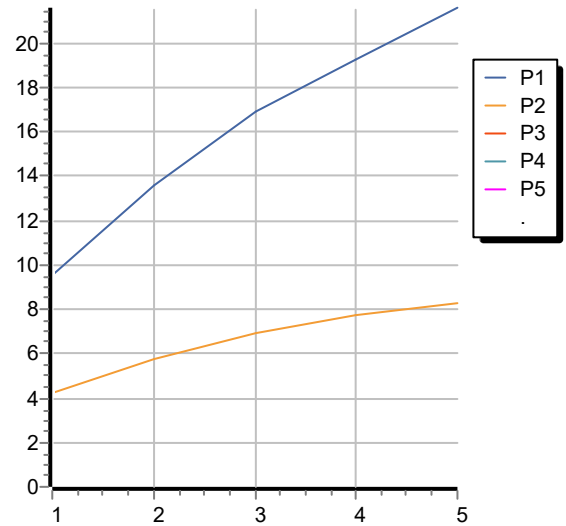

ISY22

ZIS748

Disegno Complessivo / Overall Drawing

ISY22

ZIS748

Portate / Flowrates (lt/min)

PRESSIONE PRESSURE	1 BAR	2 BAR	3 BAR	4 BAR	5 BAR
P1 BOCCA VASCA WALL SPOUT	9,5	13,6	16,9	19,3	21,6
P2 DOCCETTA HANDSHOWER	4,2	5,8	6,9	7,7	8,3
P3					
P4					
P5					

ISY22

ZIS748

Pesi e Misure / Weights and Sizes

Peso (Kg) Weight (lb)	6,00 (Kg)	13,23 (lb)
Volume test (dc3) - (in3)	41,77 (dc3)	2548,96 (in3)
h (mm) - (in)	110,00 (mm)	4,33 (in)
L1 (mm) - (in)	440,00 (mm)	17,32 (in)
L2 (mm) - (in)	915,00 (mm)	36,02 (in)