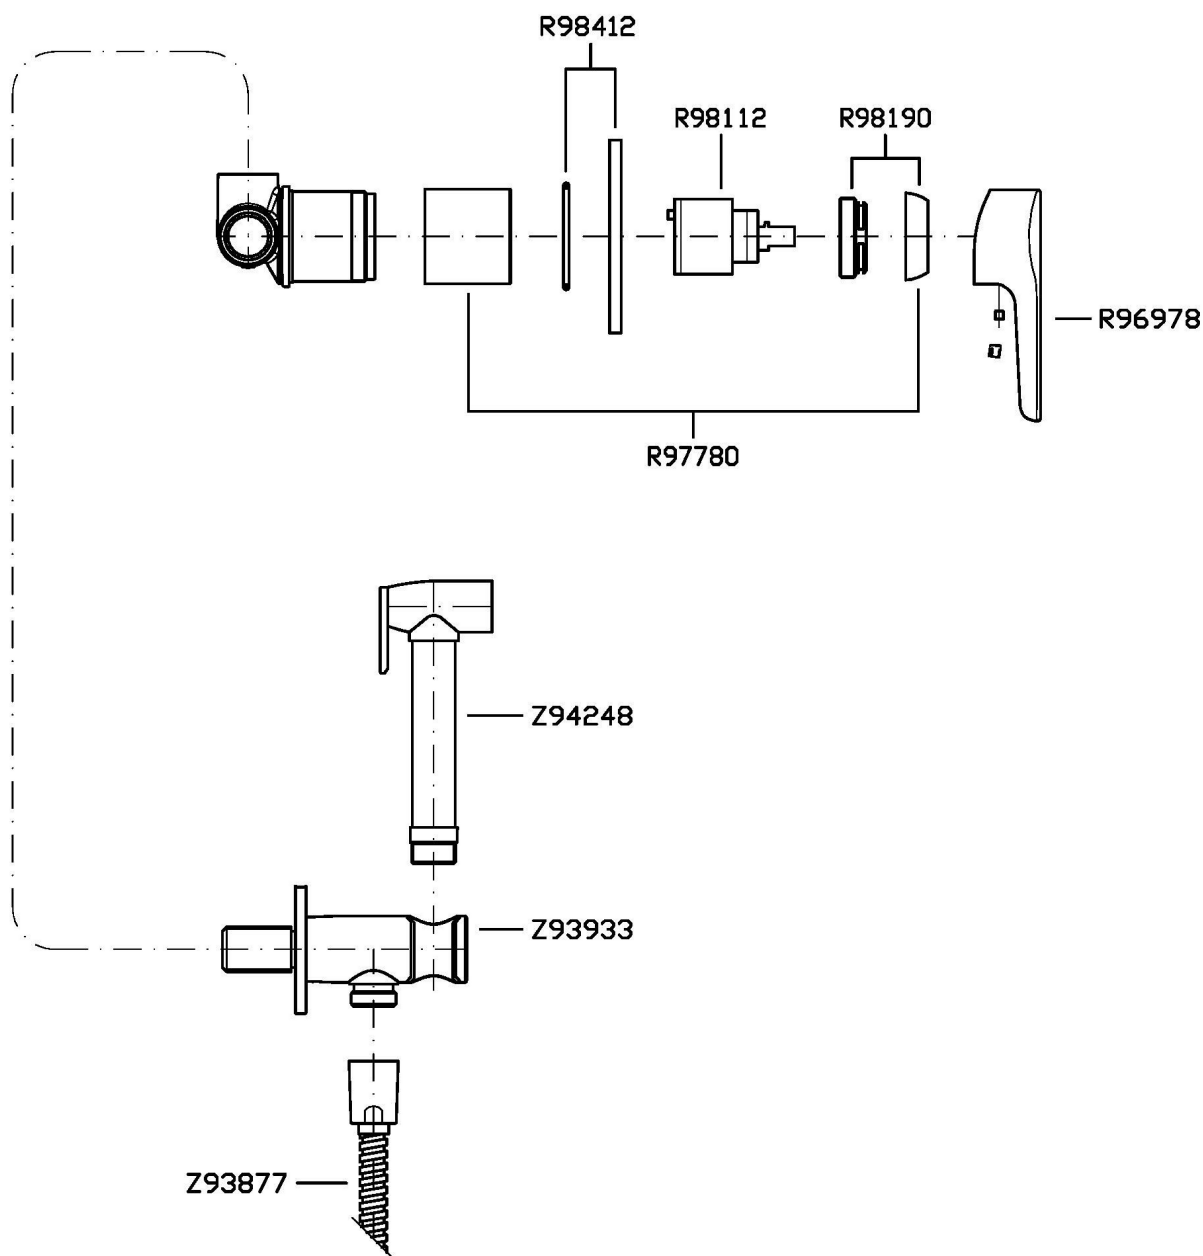

MEDAMEDA

ZMM417

Idroscopino wc/bidet completo di miscelatore monocomando incasso. / WC/bidet hydrobrush with built-in mixer.

Idroscopino wc/bidet completo di miscelatore monocomando incasso, doccetta shut-off in ottone, appendidoccia duplex e flessibile da 1200 mm.

WC/bidet hydrobrush with built-in single lever mixer, brass shut-off handshower, handshower support and 1200 mm flexible hose.

R99499

Parte incasso. / Built-in part.

R99815

Parte incasso. / Built-in part.

MEDAMEDA

ZMM417

Disegno Complessivo / Overall Drawing

MEDAMEDA

ZMM417

Esplosi / Exploded

MEDAMEDA

ZMM417 Portate / Flowrates (lt/min)

PRESSIONE PRESSURE	1 BAR	2 BAR	3 BAR	4 BAR	5 BAR
P1 DOCCETTA HANDSHOWER	6,3	9,3	11,8	12,6	14,4
P2					
P3					
P4					
P5					

MEDAMEDA

ZMM417 Pesì e Misure / Weights and Sizes

Peso (Kg) Weight (lb)	1,20 (Kg)	2,65 (lb)
Volume test (dc3) - (in3)	3,32 (dc3)	202,60 (in3)
h (mm) - (in)	93,00 (mm)	3,66 (in)
L1 (mm) - (in)	162,00 (mm)	6,38 (in)
L2 (mm) - (in)	220,00 (mm)	8,66 (in)