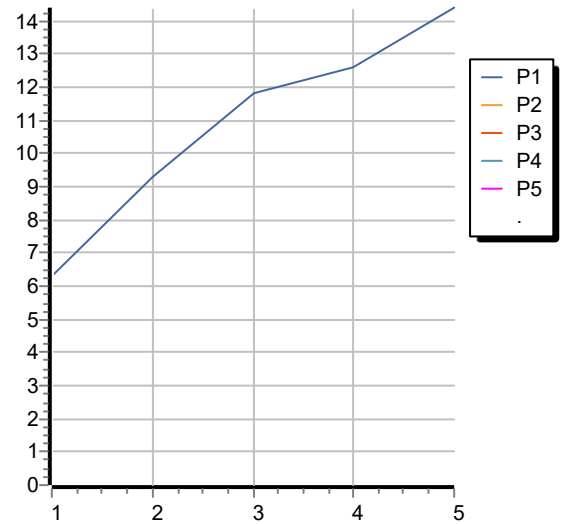

MEDAMEDA

ZMM417

Disegno Complessivo / Overall Drawing

MEDAMEDA

ZMM417

Esplosi / Exploded

MEDAMEDA

ZMM417 Portate / Flowrates (lt/min)

PRESSIONE PRESSURE	1 BAR	2 BAR	3 BAR	4 BAR	5 BAR
P1 DOCCETTA HANDSHOWER	6,3	9,3	11,8	12,6	14,4
P2					
P3					
P4					
P5					

MEDAMEDA

ZMM417 Pesì e Misure / Weights and Sizes

Peso (Kg) Weight (lb)	1,20 (Kg)	2,65 (lb)
Volume test (dc3) - (in3)	3,32 (dc3)	202,60 (in3)
h (mm) - (in)	93,00 (mm)	3,66 (in)
L1 (mm) - (in)	162,00 (mm)	6,38 (in)
L2 (mm) - (in)	220,00 (mm)	8,66 (in)