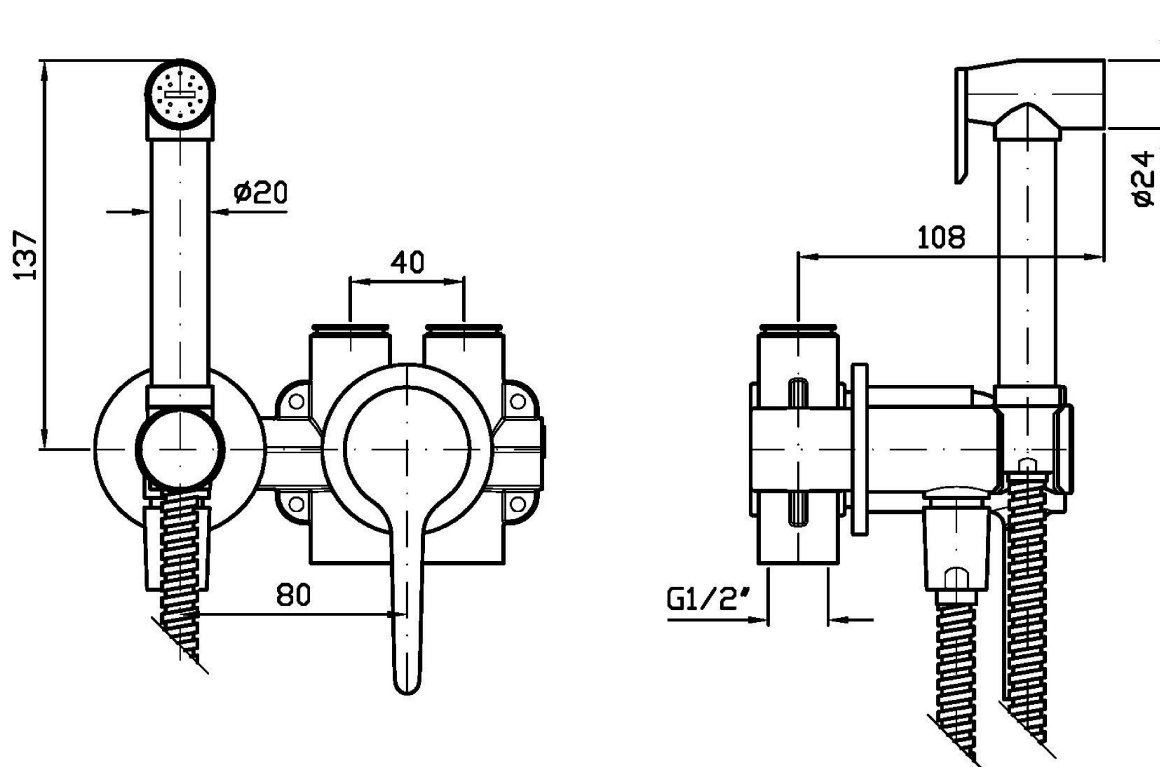

MEDAMEDA

ZMM417

Disegno Complessivo / Overall Drawing