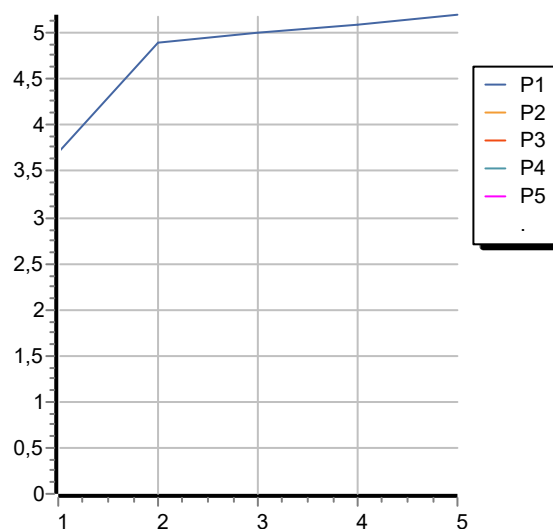

MEDAMEDA

ZMM710

Disegno Complessivo / Overall Drawing

MEDAMEDA

ZMM710

Esplosi / Exploded

MEDAMEDA

ZMM710 Portate / Flowrates (lt/min)

PRESSIONE PRESSURE	1 BAR	2 BAR	3 BAR	4 BAR	5 BAR
P1 LAVABO BASIN	3,7	4,9	5	5,1	5,2
P2					
P3					
P4					
P5					

MEDAMEDA

ZMM710 Pesì e Misure / Weights and Sizes

Peso (Kg) Weight (lb)	1,85 (Kg)	4,08 (lb)
Volume test (dc3) - (in3)	7,50 (dc3)	457,68 (in3)
h (mm) - (in)	90,00 (mm)	3,54 (in)
L1 (mm) - (in)	250,00 (mm)	9,84 (in)
L2 (mm) - (in)	333,00 (mm)	13,11 (in)