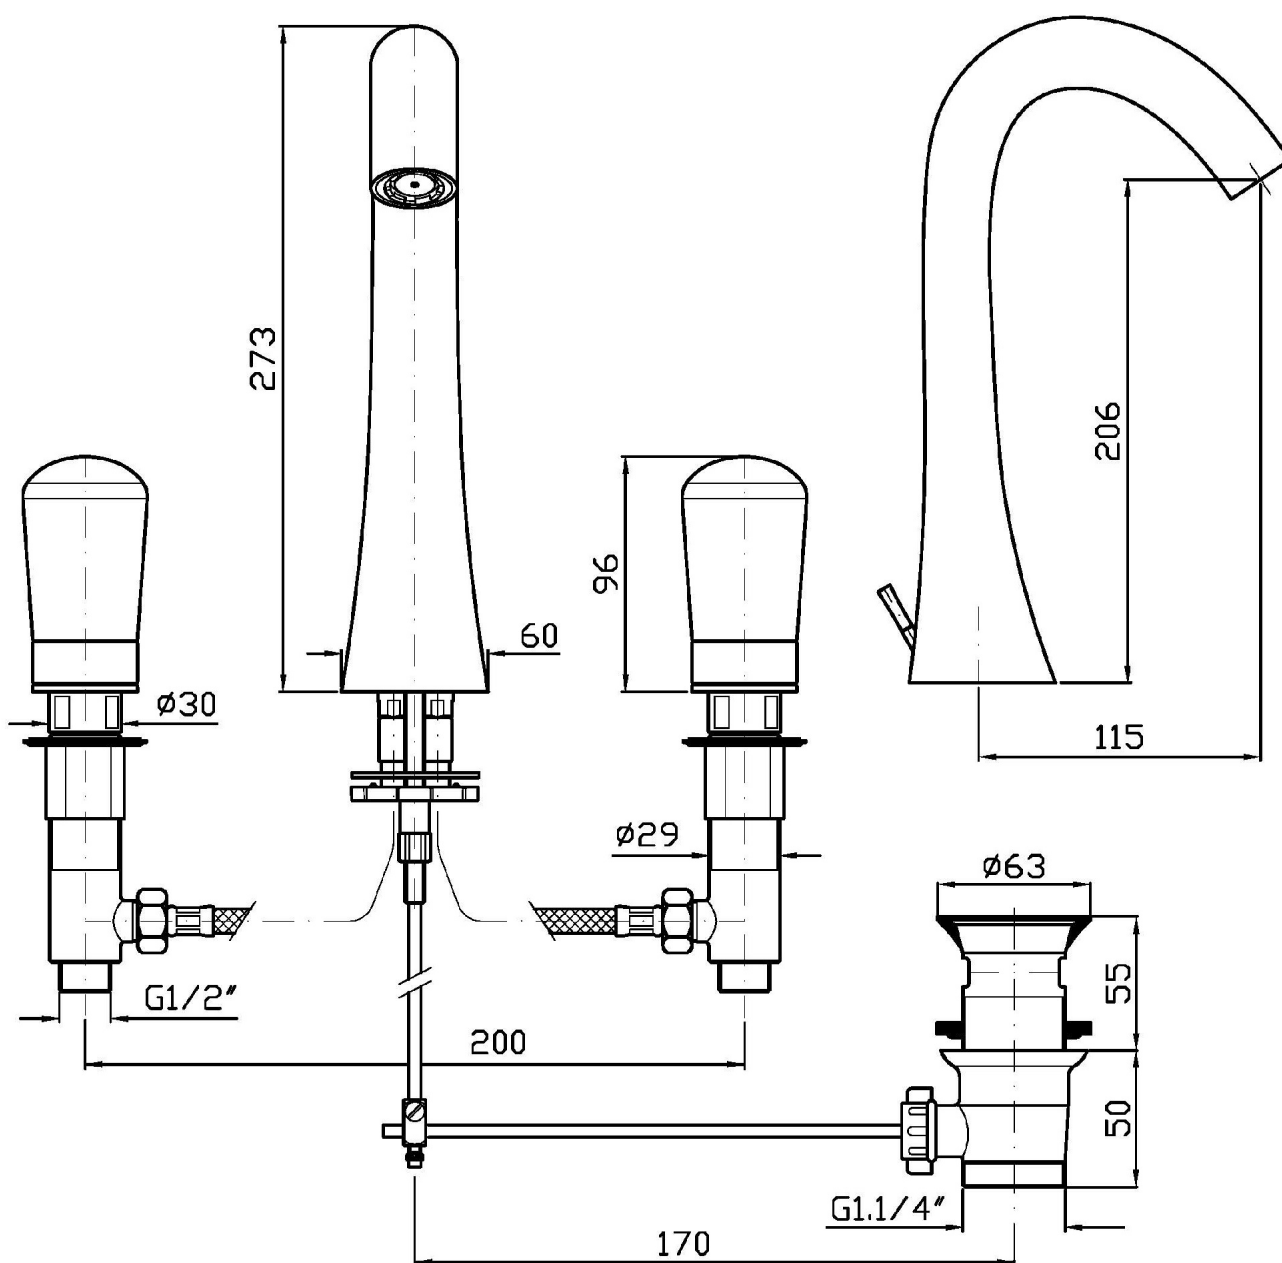

Disegno Complessivo / Overall Drawing

NUDE

ZNU393 Portate / Flowrates (lt/min)

PRESSIONE PRESSURE	1 BAR	2 BAR	3 BAR	4 BAR	5 BAR
LAVABO BASIN <i>P1</i>	4,4	6,4	8	9,1	10,1
<i>P2</i>					
<i>P3</i>					
<i>P4</i>					
<i>P5</i>					

NUDE

ZNU393 Pesì e Misure / Weights and Sizes

Peso (Kg) Weight (lb)	4,326 (Kg)	9,5370996 (lb)
Volume (dc3) - (in3)	11,01 (dc3)	0,000672 (in3)
h (mm) - (in)	90 (mm)	3,543309 (in)
L1 (mm) - (in)	335 (mm)	13,1889835 (in)
L2 (mm) - (in)	365 (mm)	14,3700865 (in)