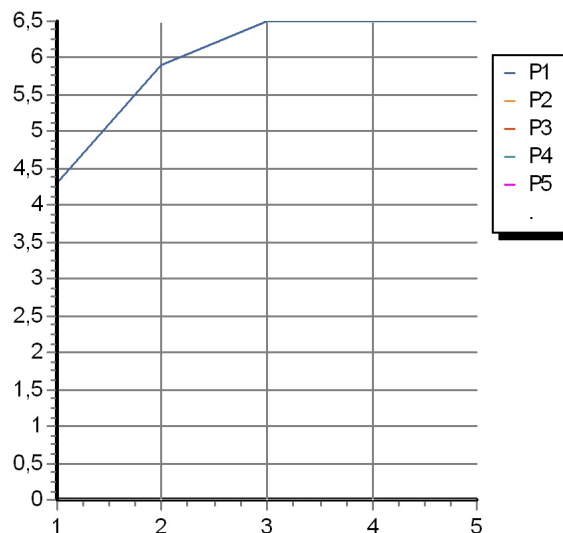

NUDE

ZNU668

Disegno Complessivo / Overall Drawing

NUDE

ZNU668 Portate / Flowrates (lt/min)

PRESSIONE PRESSURE	1 BAR	2 BAR	3 BAR	4 BAR	5 BAR
LAVABO BASIN	4,3	5,9	6,5	6,5	6,5
P1					
P2					
P3					
P4					
P5					

NUDE

ZNU668 Pesì e Misure / Weights and Sizes

Peso (Kg) Weight (lb)	2,5 (Kg)	5,5115 (lb)
Volume (dc3) - (in3)	7,425 (dc3)	0,000453 (in3)
h (mm) - (in)	90 (mm)	3,543309 (in)
L1 (mm) - (in)	250 (mm)	9,842525 (in)
L2 (mm) - (in)	330 (mm)	12,992133 (in)