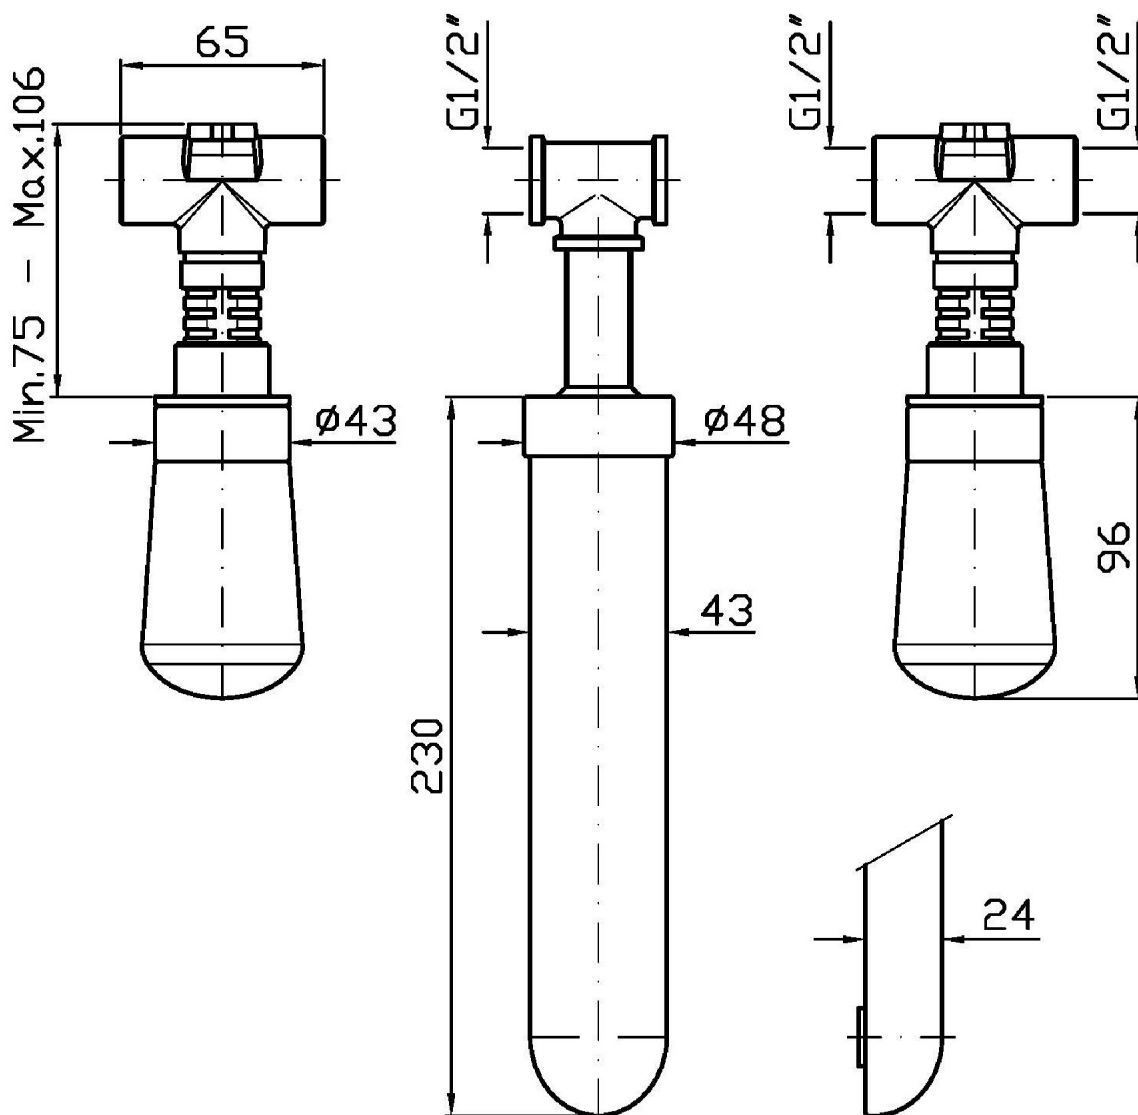

R99504

Parte incasso con elementi liberi, distanza variabile / Built-in part, not assembled, variable distance.

Finiture / Finishes

Cromo / Chrome

Metal Black / Metal Black

C50

PVD Oro Rosa / PVD
Rose Gold

P70

NUDE

ZNU668

Disegno Complessivo / Overall Drawing

NUDE

ZNU668 Portate / Flowrates (lt/min)

PRESSIONE PRESSURE	1 BAR	2 BAR	3 BAR	4 BAR	5 BAR
LAVABO BASIN	4,3	5,9	6,5	6,5	6,5
P1					
P2					
P3					
P4					
P5					

NUDE

ZNU668 Pesì e Misure / Weights and Sizes

Peso (Kg) Weight (lb)	2,5 (Kg)	5,5115 (lb)
Volume (dc3) - (in3)	7,425 (dc3)	0,000453 (in3)
h (mm) - (in)	90 (mm)	3,543309 (in)
L1 (mm) - (in)	250 (mm)	9,842525 (in)
L2 (mm) - (in)	330 (mm)	12,992133 (in)