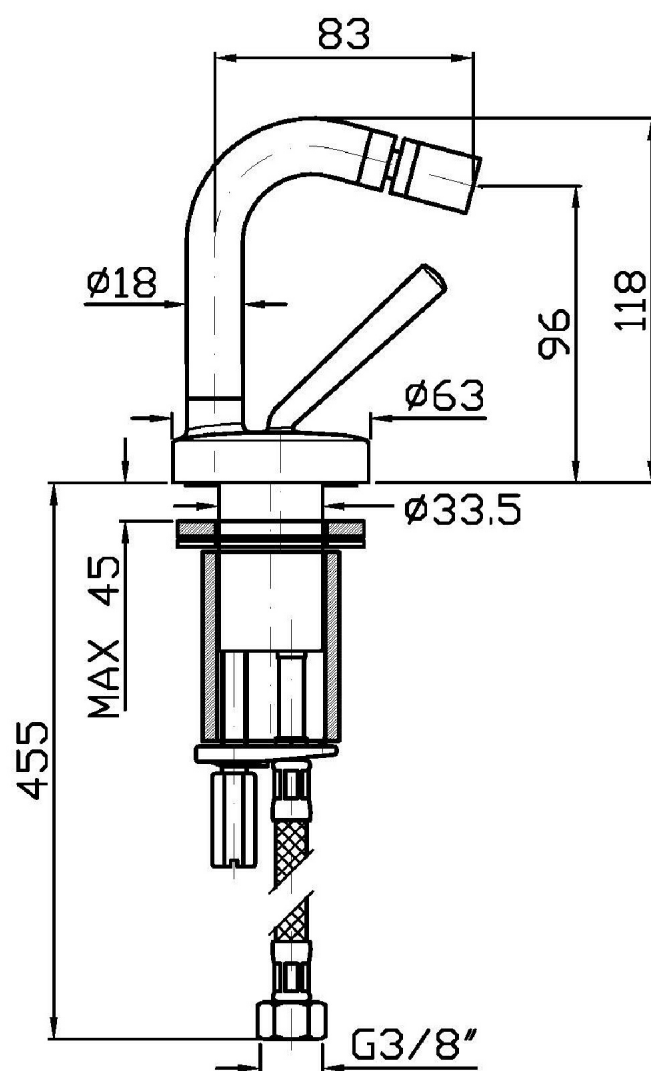

ISY

ZP1336

Disegno Complessivo / Overall Drawing

ISY

ZP1336

Esplosi / Exploded

ISY

ZP1336 Portate / Flowrates (lt/min)

PRESSIONE PRESSURE	1 BAR	2 BAR	3 BAR	4 BAR	5 BAR
BIDET BIDET	5,9	8,4	10	12	13,2
P1					
P2					
P3					
P4					
P5					

ISY

ZP1336 Pesì e Misure / Weights and Sizes

Peso (Kg) Weight (lb)	1,526 (Kg)	3,3642196 (lb)
Volume (dc3) - (in3)	7,43 (dc3)	0,000453 (in3)
h (mm) - (in)	90 (mm)	3,543309 (in)
L1 (mm) - (in)	250 (mm)	9,842525 (in)
L2 (mm) - (in)	330 (mm)	12,992133 (in)