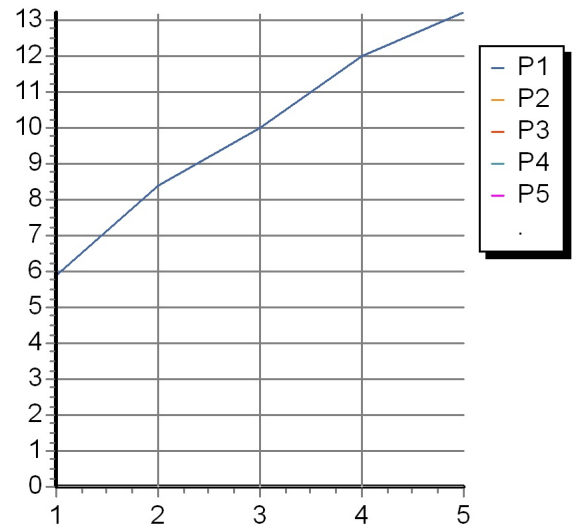

ISY

ZP1336

Disegno Complessivo / Overall Drawing

ISY

ZP1336

Esplosi / Exploded

ISY

ZP1336 Portate / Flowrates (lt/min)

PRESSIONE PRESSURE	1 BAR	2 BAR	3 BAR	4 BAR	5 BAR
BIDET BIDET	5,9	8,4	10	12	13,2
P1					
P2					
P3					
P4					
P5					

ISY

ZP1336 Pesì e Misure / Weights and Sizes

Peso (Kg) Weight (lb)	1,526 (Kg)	3,3642196 (lb)
Volume (dc3) - (in3)	7,43 (dc3)	0,000453 (in3)
h (mm) - (in)	90 (mm)	3,543309 (in)
L1 (mm) - (in)	250 (mm)	9,842525 (in)
L2 (mm) - (in)	330 (mm)	12,992133 (in)