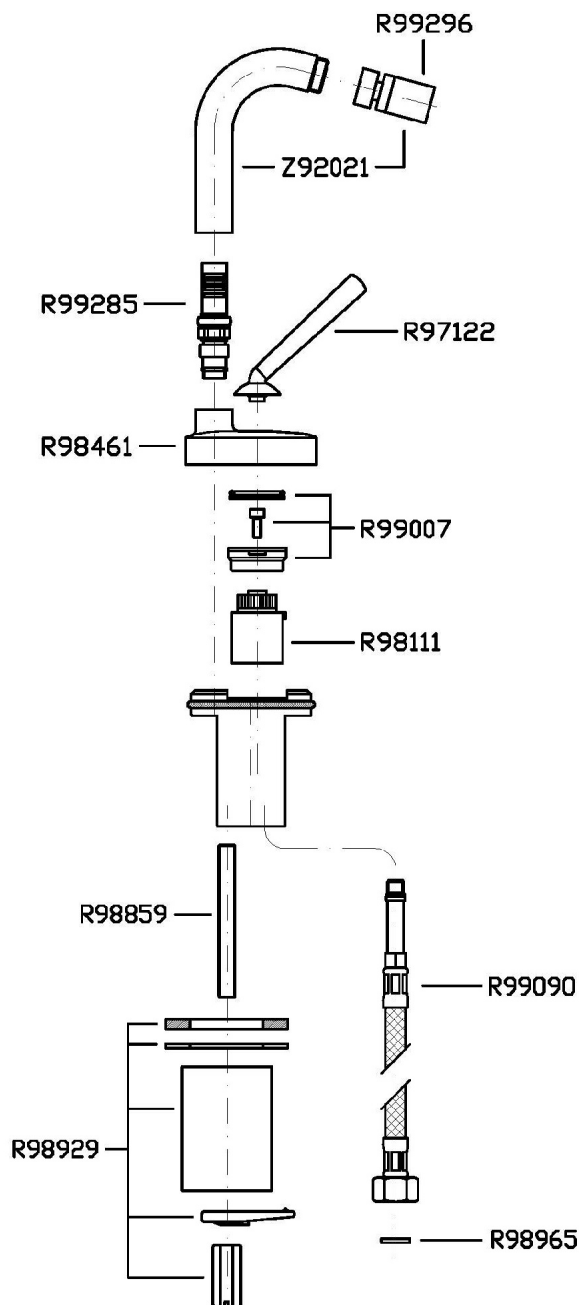

ISY

ZP1336

Disegno Complessivo / Overall Drawing

ISY

ZP1336

Esplosi / Exploded

ISY

ZP1336 Portate / Flowrates (lt/min)

PRESSIONE PRESSURE	1 BAR	2 BAR	3 BAR	4 BAR	5 BAR
BIDET BIDET	5,9	8,4	10	12	13,2
P1					
P2					
P3					
P4					
P5					

ISY

ZP1336 Pesì e Misure / Weights and Sizes

Peso (Kg) Weight (lb)	1,526 (Kg)	3,3642196 (lb)
Volume (dc3) - (in3)	7,43 (dc3)	0,000453 (in3)
h (mm) - (in)	90 (mm)	3,543309 (in)
L1 (mm) - (in)	250 (mm)	9,842525 (in)
L2 (mm) - (in)	330 (mm)	12,992133 (in)