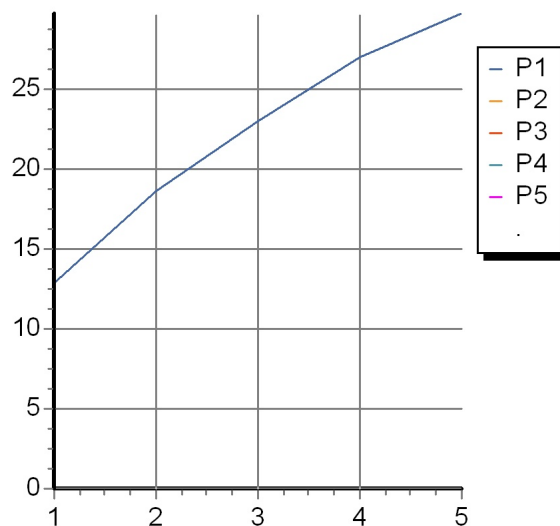

Certificazioni / Certifications

SINGAPORE

SETSCO

PAN

ZP6121

Portate / Flowrates (lt/min)

PRESSIONE PRESSURE	1 BAR	2 BAR	3 BAR	4 BAR	5 BAR
DEVIATORE DIVERTER	12,9	18,6	23	27	29,8
P1					
P2					
P3					
P4					
P5					

PAN

ZP6121

Pesi e Misure / Weights and Sizes

Peso (Kg) Weight (lb)	0,62 (Kg)	1,366852 (lb)
Volume (dc3) - (in3)	1,21 (dc3)	0,000074 (in3)
h (mm) - (in)	73 (mm)	2,8740173 (in)
L1 (mm) - (in)	127 (mm)	5,0000027 (in)
L2 (mm) - (in)	130 (mm)	5,118113 (in)