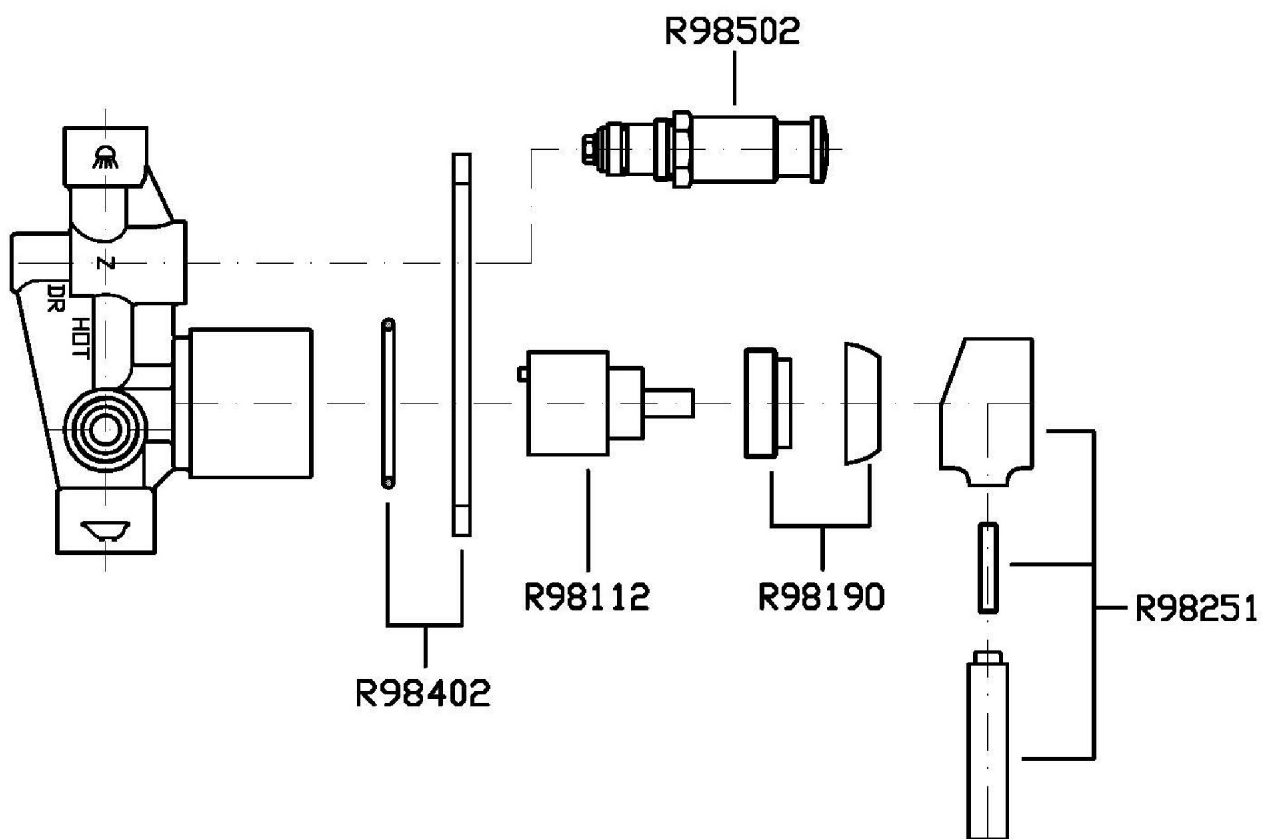

PAN

ZP6121

Esplosi / Exploded