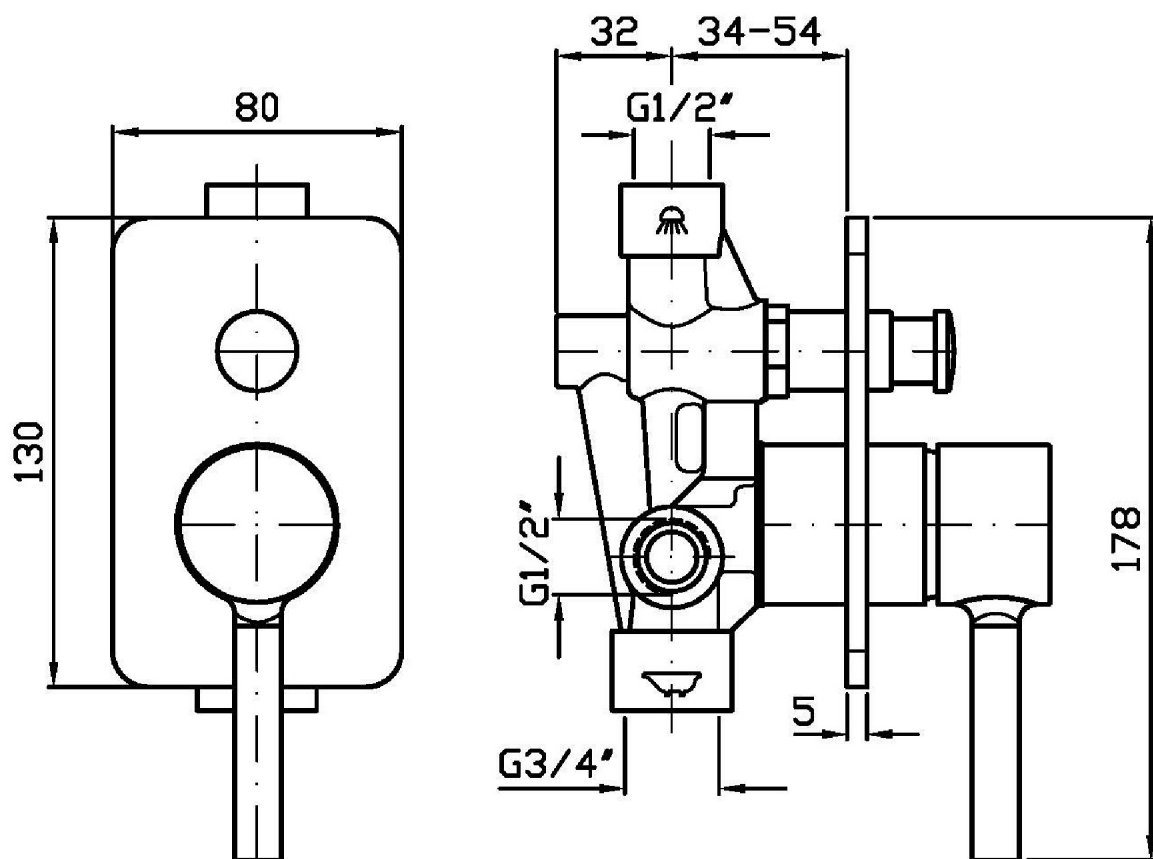

PAN

ZP6121

Disegno Complessivo / Overall Drawing