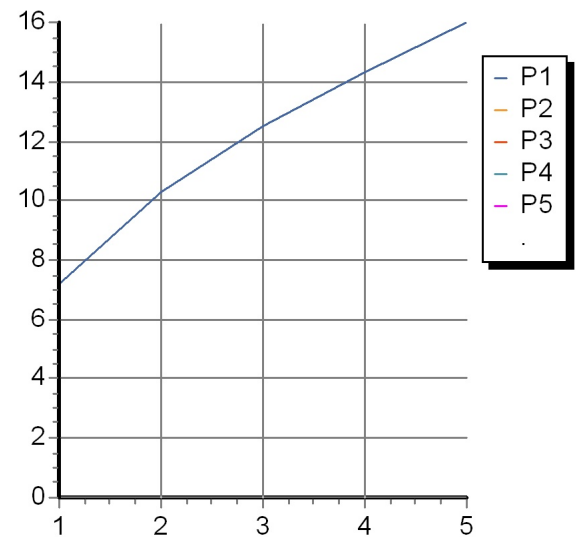

## PAN

ZP6123

Portate / Flowrates (lt/min)

PRESSIONE PRESSURE	1 BAR	2 BAR	3 BAR	4 BAR	5 BAR
LAVABO BASIN <i>P1</i>	7,2	10,3	12,5	14,3	16
<i>P2</i>					
<i>P3</i>					
<i>P4</i>					
<i>P5</i>					