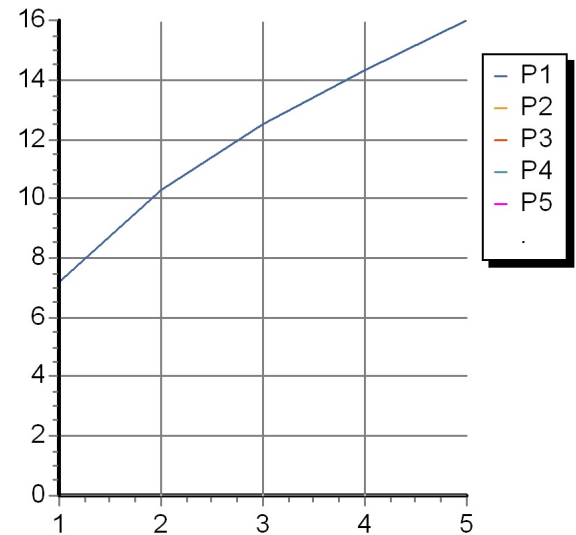

## PAN

ZP6124

Portate / Flowrates (lt/min)

PRESSIONE PRESSURE	1 BAR	2 BAR	3 BAR	4 BAR	5 BAR
LAVABO BASIN <i>P1</i>	7,2	10,3	12,5	14,3	16
<i>P2</i>					
<i>P3</i>					
<i>P4</i>					
<i>P5</i>					