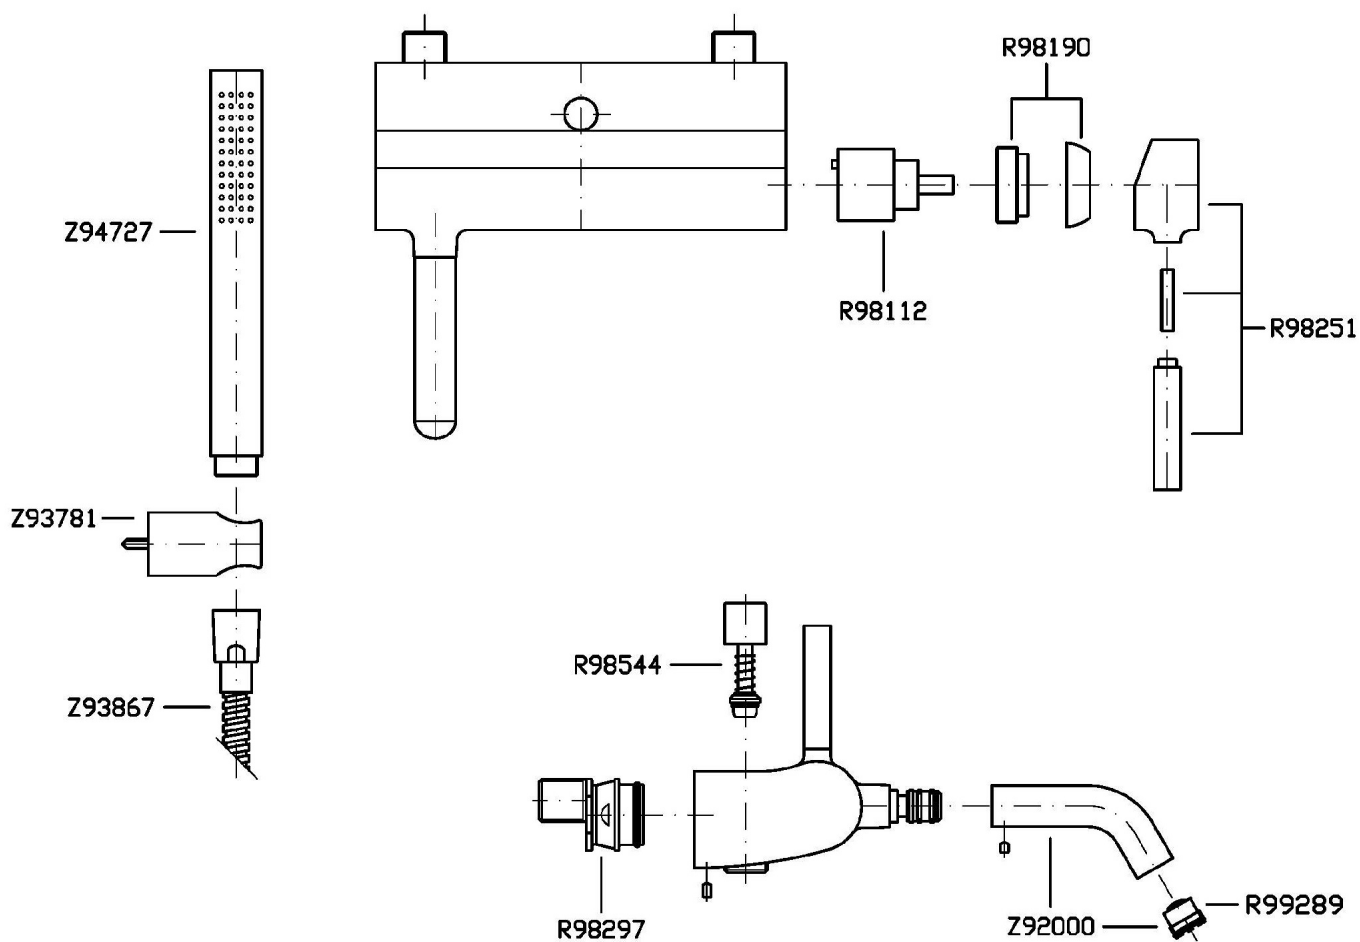

PAN

ZP6181

Esplosi / Exploded