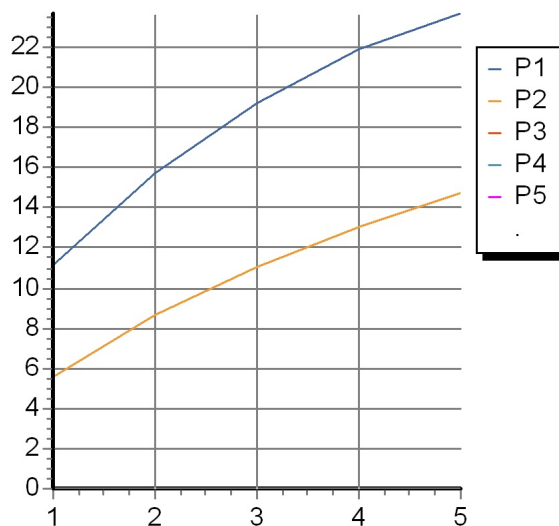

CINA_HONG_KONG

SINGAPORE

BELGAQUA

WSD

PUB

PAN

ZP6181

Portate / Flowrates (lt/min)

PRESSIONE PRESSURE	1 BAR	2 BAR	3 BAR	4 BAR	5 BAR
<i>P1</i> BOCCA VASCA WALL SPOUT	11,2	15,7	19,2	21,9	23,7
<i>P2</i> DOCCETTA HANDSHOWER	5,6	8,7	11,1	13	14,7
<i>P3</i>					
<i>P4</i>					
<i>P5</i>					