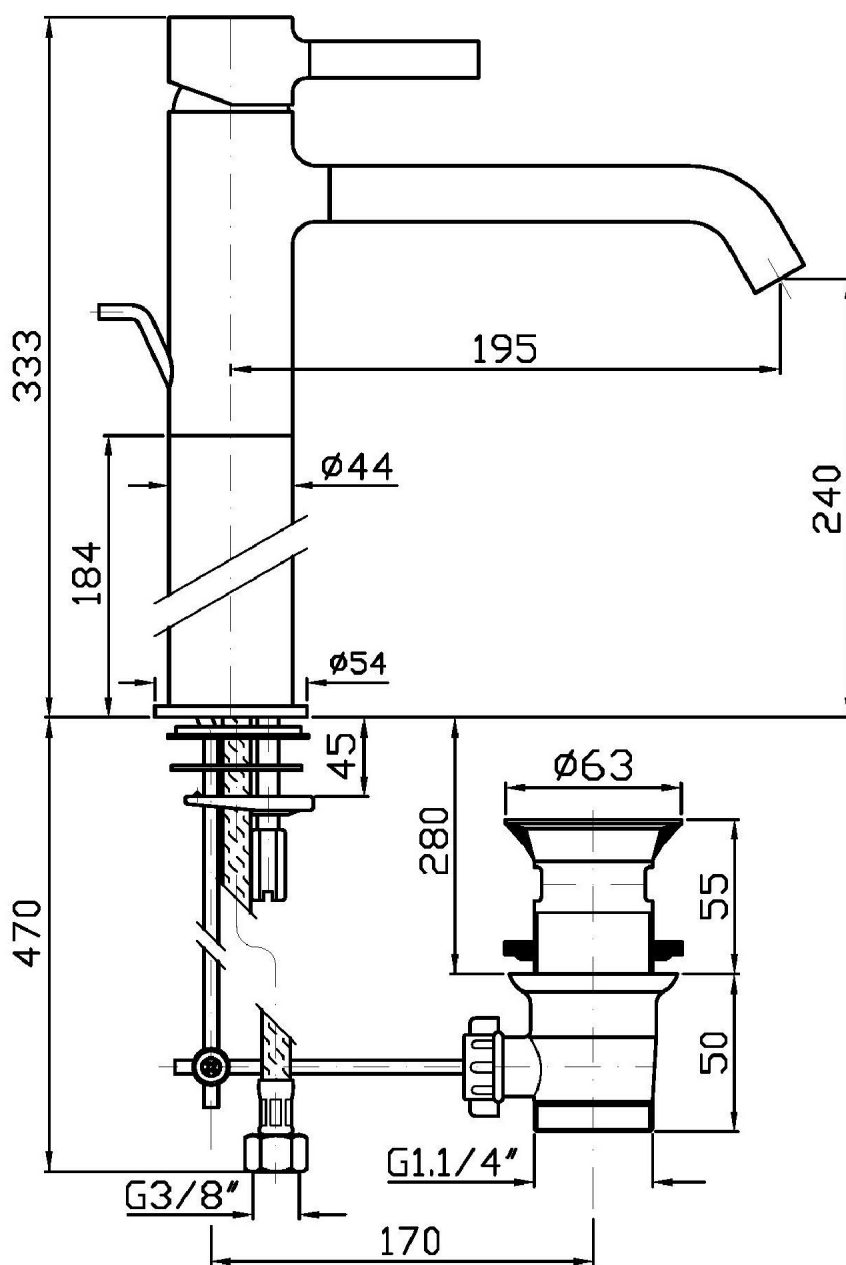

PAN

ZP6218

Disegno Complessivo / Overall Drawing