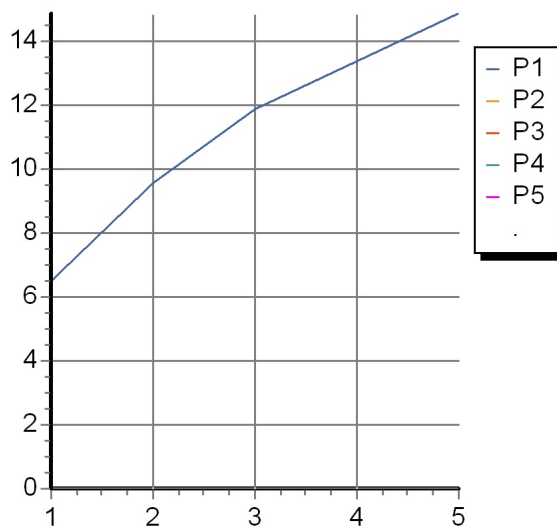

PAN

ZP6218

Portate / Flowrates (lt/min)

PRESSIONE PRESSURE	1 BAR	2 BAR	3 BAR	4 BAR	5 BAR
LAVABO BASIN <i>P1</i>	6,5	9,6	11,9	13,4	14,9
<i>P2</i>					
<i>P3</i>					
<i>P4</i>					
<i>P5</i>					

PAN

ZP6218