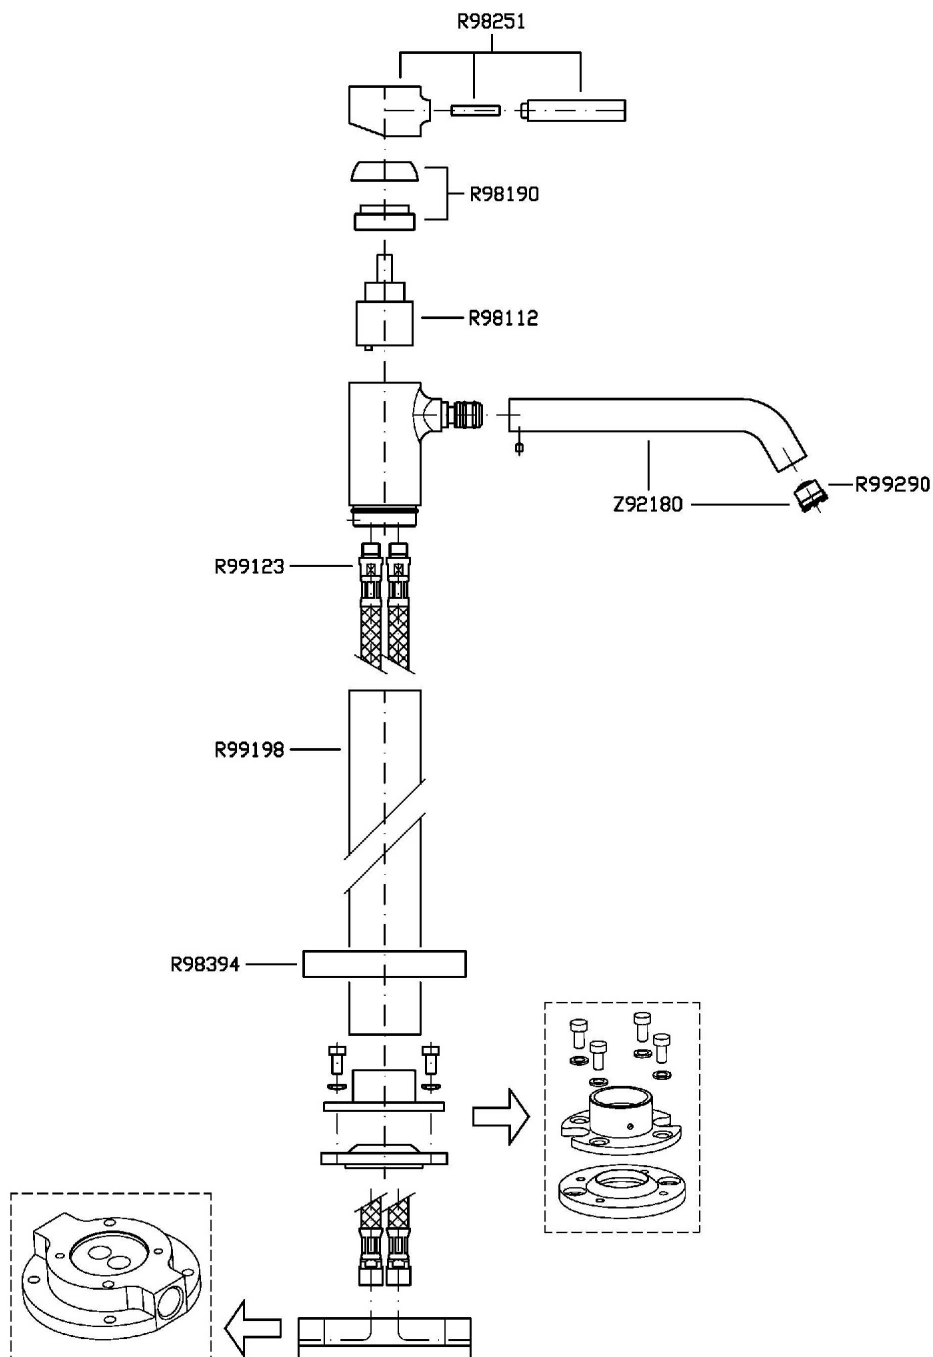

PAN

ZP6251

Esplosi / Exploded