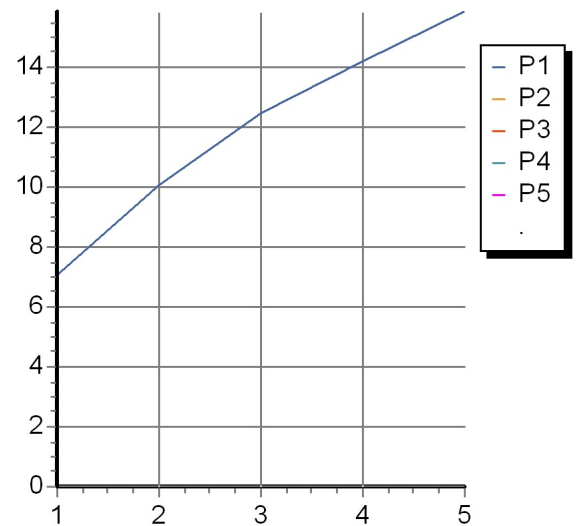

SINGAPORE

PUB

PAN

ZP6251

Portate / Flowrates (lt/min)

PRESSIONE PRESSURE	1 BAR	2 BAR	3 BAR	4 BAR	5 BAR
LAVABO BASIN	7,1	10,1	12,5	14,2	15,9
P1					
P2					
P3					
P4					
P5					

PAN

ZP6251