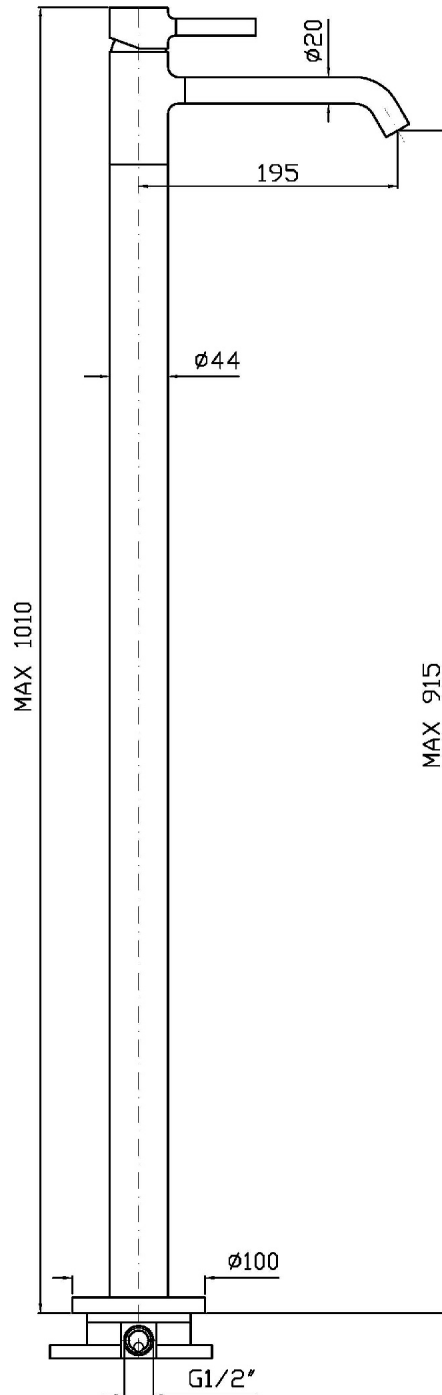

PAN

ZP6251

Disegno Complessivo / Overall Drawing