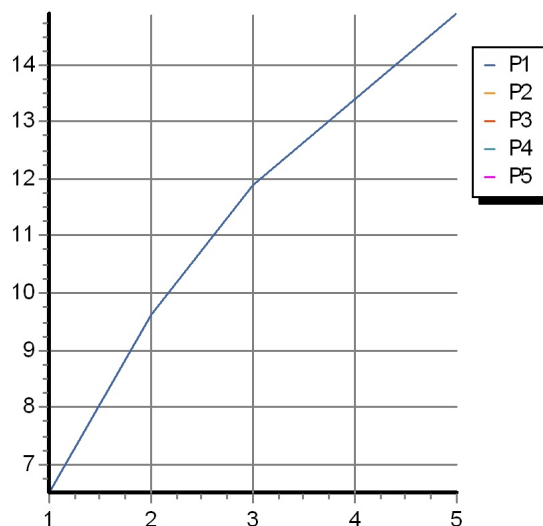

## PAN

ZP6332

Portate / Flowrates (lt/min)

PRESSIONE PRESSURE	1 BAR	2 BAR	3 BAR	4 BAR	5 BAR
BIDET BIDET	<b>6,5</b>	<b>9,6</b>	<b>11,9</b>	<b>13,4</b>	<b>14,9</b>
P1					
P2					
P3					
P4					
P5					