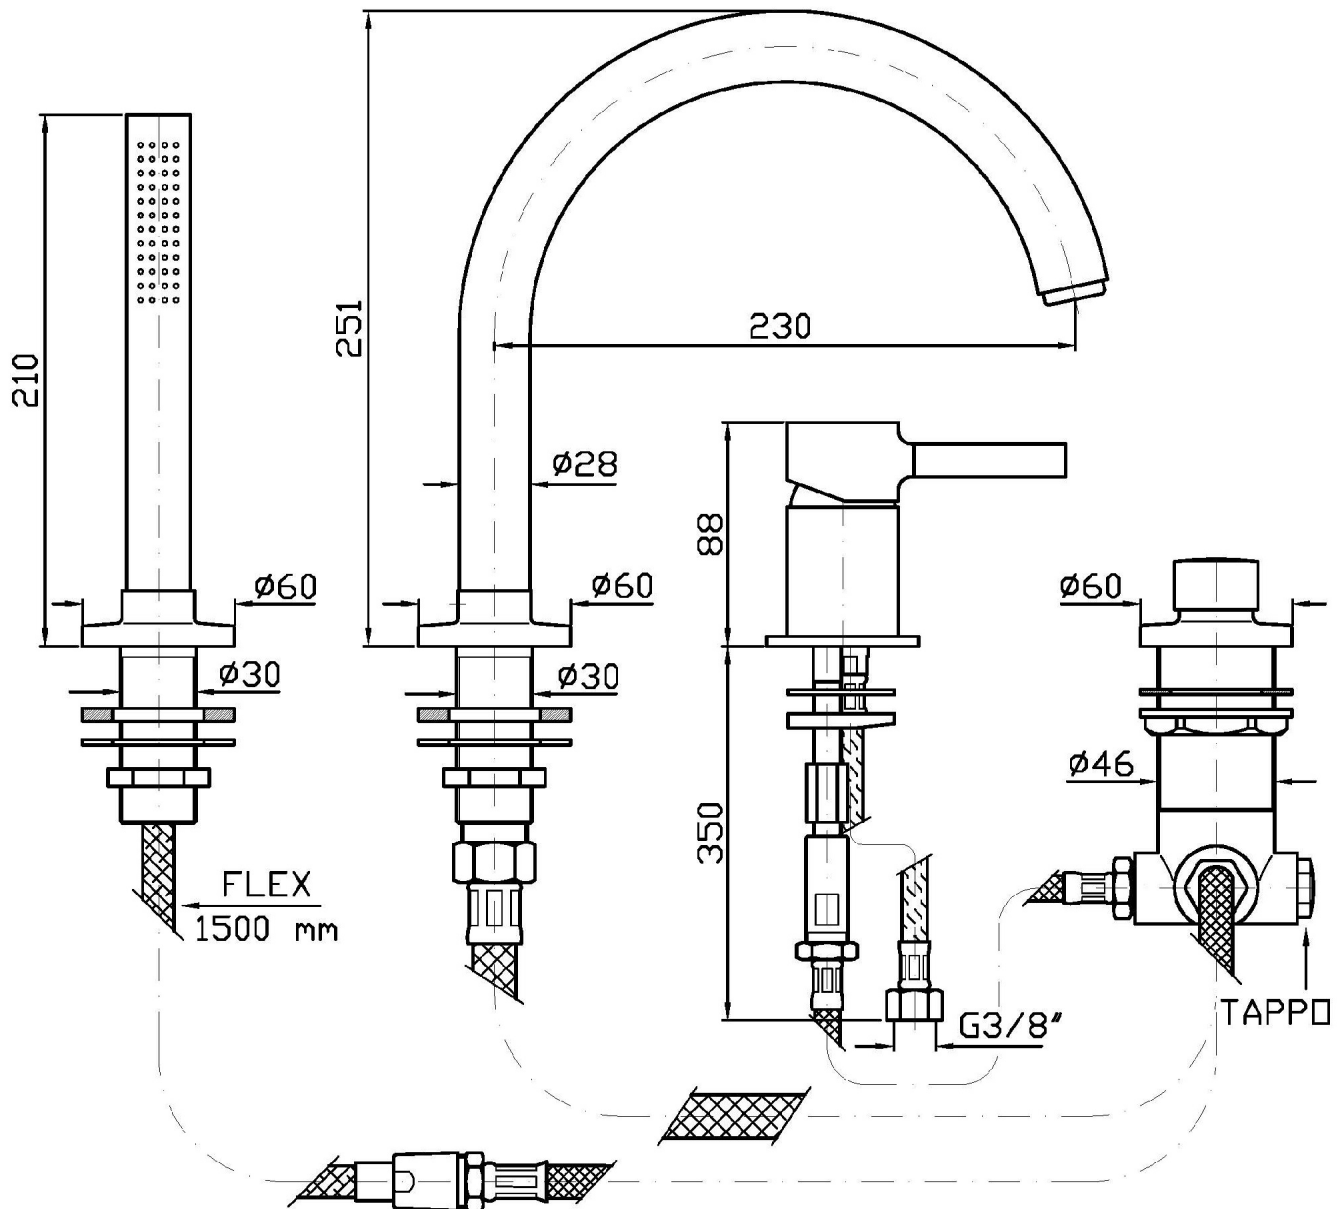

4 hole bath tub single lever mixer, fixed spout, pull-out handshower Z94727, 1500 mm flexible hose.

Finiture / Finishes

Cromo / Chrome

Nickel Spazzolato /
Brushed Nickel

C3

Bianco Opaco Goffrato /
Embossed Matt White

PAN

ZP6502

Esplosi / Exploded

PAN

ZP6502 Portate / Flowrates (lt/min)

PRESSIONE PRESSURE	1 BAR	2 BAR	3 BAR	4 BAR	5 BAR
P1 BOCCA VASCA WALL SPOUT	8	11,9	14,7	17,1	19,2
P2 DOCCETTA HANDSHOWER	5,6	8,7	11,1	13	14,7
P3					
P4					
P5					

PAN

ZP6502 Pesì e Misure / Weights and Sizes

Peso (Kg) Weight (lb)	5,1 (Kg)	11,24346 (lb)
Volume (dc3) - (in3)	15,98 (dc3)	0,000975 (in3)
h (mm) - (in)	90 (mm)	3,543309 (in)
L1 (mm) - (in)	335 (mm)	13,1889835 (in)
L2 (mm) - (in)	530 (mm)	20,866153 (in)