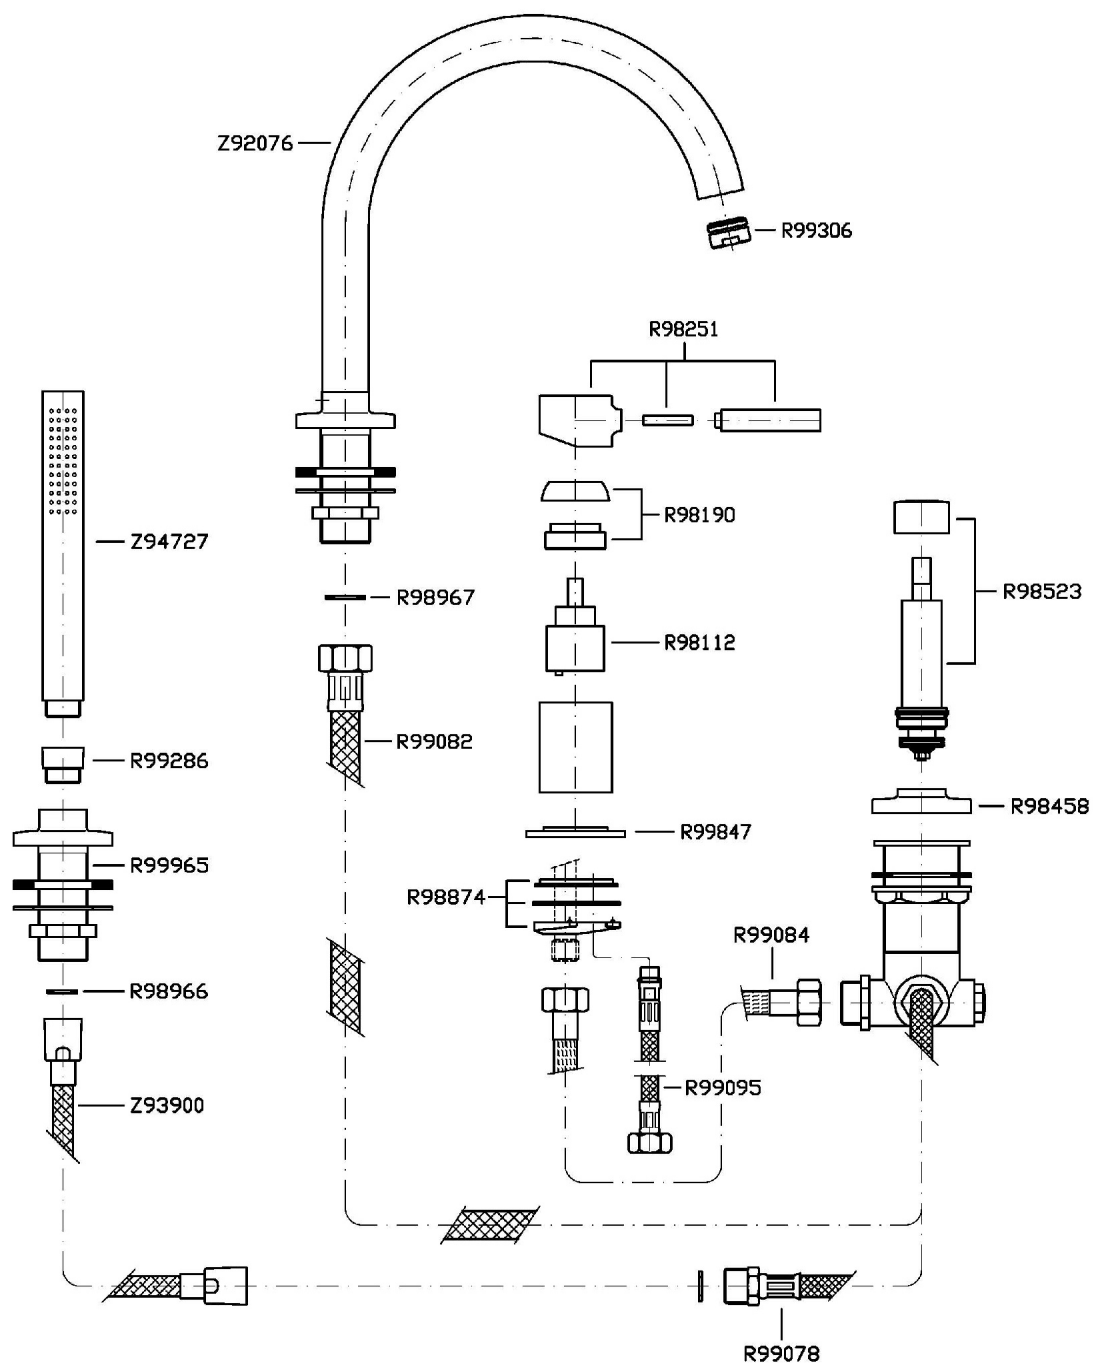

Marchio / Brand ZUCCHETTI

Classe / Class

PAN

PAN

ZP6502

Miscelatore monocomando bordo-vasca 4 fori. / 4 hole bath tub single lever mixer.

Miscelatore monocomando bordo-vasca 4 fori, con bocca fissa, doccia estraibile Z94727, flessibile da 1500 mm.

4 hole bath tub single lever mixer, fixed spout, pull-out handshower Z94727, 1500 mm flexible hose.

Finiture / Finishes

Cromo / Chrome

Nickel Spazzolato /
Brushed Nickel

C3

Bianco Opaco Goffrato /
Embossed Matt White

PAN

ZP6502

Esplosi / Exploded

PAN

ZP6502 Portate / Flowrates (lt/min)

PRESSIONE PRESSURE	1 BAR	2 BAR	3 BAR	4 BAR	5 BAR
P1 BOCCA VASCA WALL SPOUT	8	11,9	14,7	17,1	19,2
P2 DOCCETTA HANDSHOWER	5,6	8,7	11,1	13	14,7
P3					
P4					
P5					

PAN

ZP6502 Pesì e Misure / Weights and Sizes

Peso (Kg) Weight (lb)	5,1 (Kg)	11,24346 (lb)
Volume (dc3) - (in3)	15,98 (dc3)	0,000975 (in3)
h (mm) - (in)	90 (mm)	3,543309 (in)
L1 (mm) - (in)	335 (mm)	13,1889835 (in)
L2 (mm) - (in)	530 (mm)	20,866153 (in)