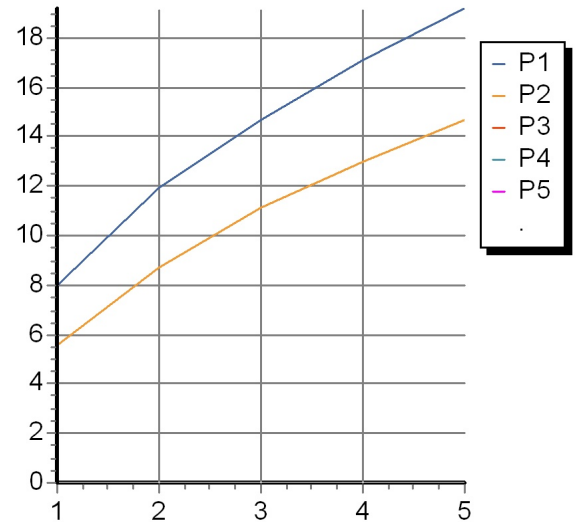

PAN

ZP6502

Esplosi / Exploded

PAN

ZP6502 Portate / Flowrates (lt/min)

PRESSIONE PRESSURE	1 BAR	2 BAR	3 BAR	4 BAR	5 BAR
P1 BOCCA VASCA WALL SPOUT	8	11,9	14,7	17,1	19,2
P2 DOCCETTA HANDSHOWER	5,6	8,7	11,1	13	14,7
P3					
P4					
P5					

PAN

ZP6502 Pesì e Misure / Weights and Sizes

Peso (Kg) Weight (lb)	5,1 (Kg)	11,24346 (lb)
Volume (dc3) - (in3)	15,98 (dc3)	0,000975 (in3)
h (mm) - (in)	90 (mm)	3,543309 (in)
L1 (mm) - (in)	335 (mm)	13,1889835 (in)
L2 (mm) - (in)	530 (mm)	20,866153 (in)