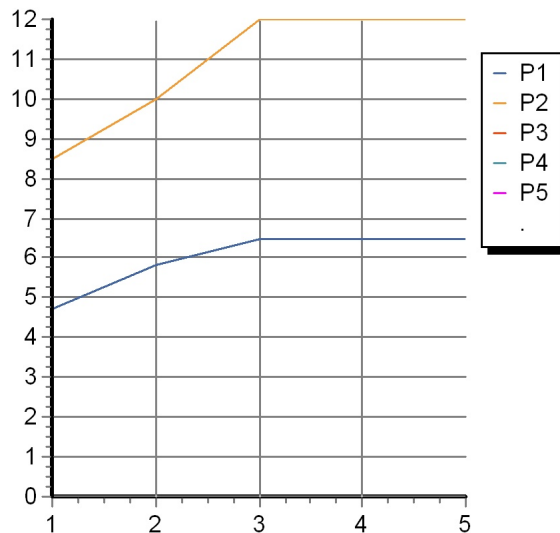

## SHOWER

ZP8087.C3 Portate / Flowrates (lt/min)

PRESSIONE PRESSURE	1 BAR	2 BAR	3 BAR	4 BAR	5 BAR
SOFFIONE SHOWER HEAD <i>P1</i>	8,5	10	12	12	12
DOCCETTA HANDSHOWER <i>P2</i>	4,7	5,8	6,5	6,5	6,5
<i>P3</i>					
<i>P4</i>					
<i>P5</i>					