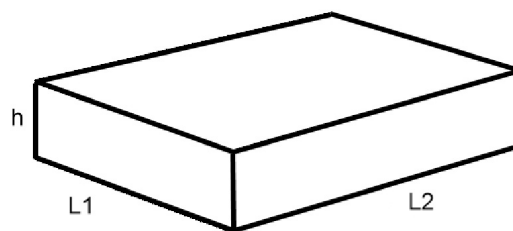

## SHOWER

ZP8087.C3 Portate / Flowrates (lt/min)

PRESSIONE PRESSURE	1 BAR	2 BAR	3 BAR	4 BAR	5 BAR
SOFFIONE SHOWER HEAD <i>P1</i>	8,5	10	12	12	12
DOCCETTA HANDSHOWER <i>P2</i>	4,7	5,8	6,5	6,5	6,5
<i>P3</i>					
<i>P4</i>					
<i>P5</i>					

## SHOWER

ZP8087.C3 Pesì e Misure / Weights and Sizes

Peso ( Kg ) Weight ( lb )	15,90 ( Kg )	35,05 ( lb )
Volume test ( dc3 ) - ( in3 )	114,56 ( dc3 )	6990,88 ( in3 )
h ( mm ) - ( in )	240,00 ( mm )	9,45 ( in )
L1 ( mm ) - ( in )	430,00 ( mm )	16,93 ( in )
L2 ( mm ) - ( in )	1110,00 ( mm )	43,70 ( in )