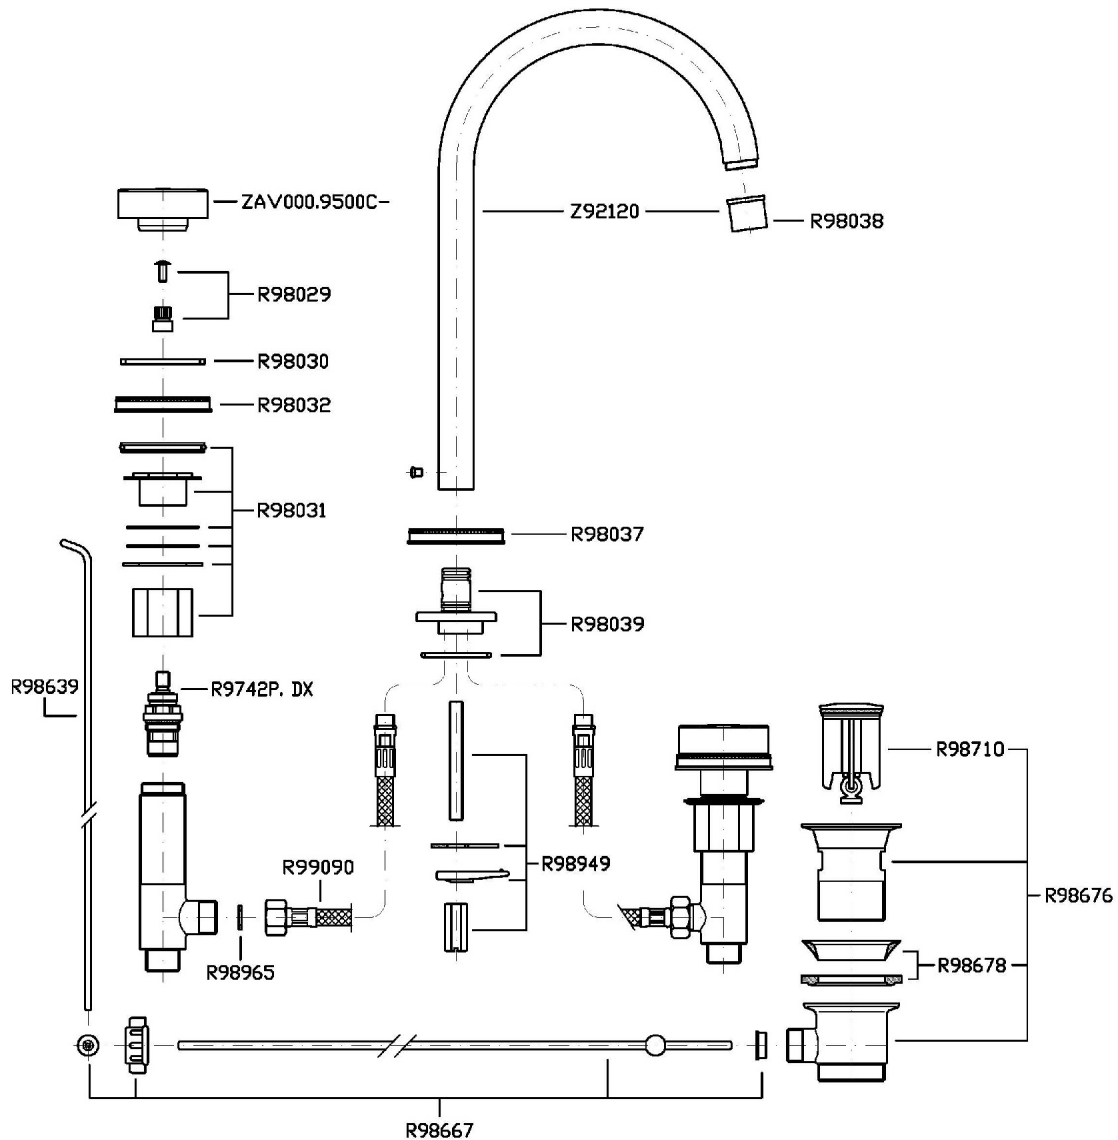

SAVOIR

ZSA402.CN Esplosi / Exploded

ZAV000.9500C- (MANIGLIA)
SOSTITUIRE C- CON IL TIPO DI FINITURA:
CC = CROMO
CW = CROMO / BIANCO LACCATO
CN = CROMO / NERO LACCATO
CR = CROMO / ROSSO LACCATO
CL = CROMO / BLU LACCATO
CV = CROMO / VERDE LACCATO

ZAV000.9500C- (HANDLE)
REPLACE C- WITH THE TYPE OF FINISH:
CC = CHROME
CW = CHROME / WHITE LACQUERED
CN = CHROME / BLACK LACQUERED
CR = CHROME / RED LACQUERED
CL = CHROME / BLUE LACQUERED
CV = CHROME / GREEN LACQUERED