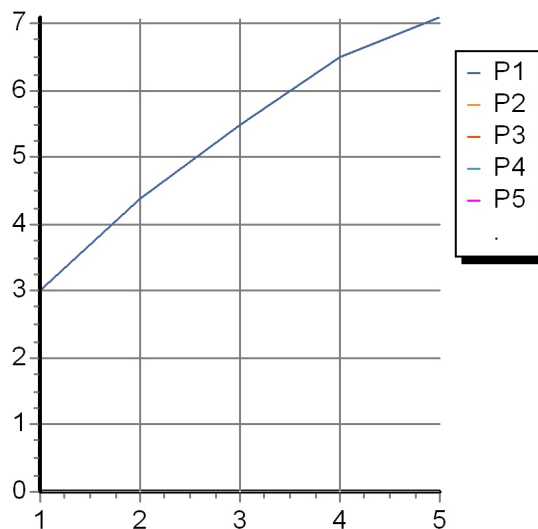

SAVOIR

ZSA402.CN Portate / Flowrates (lt/min)

PRESSIONE PRESSURE	1 BAR	2 BAR	3 BAR	4 BAR	5 BAR
LAVABO BASIN	3	4,4	5,5	6,5	7,1
P1					
P2					
P3					
P4					
P5