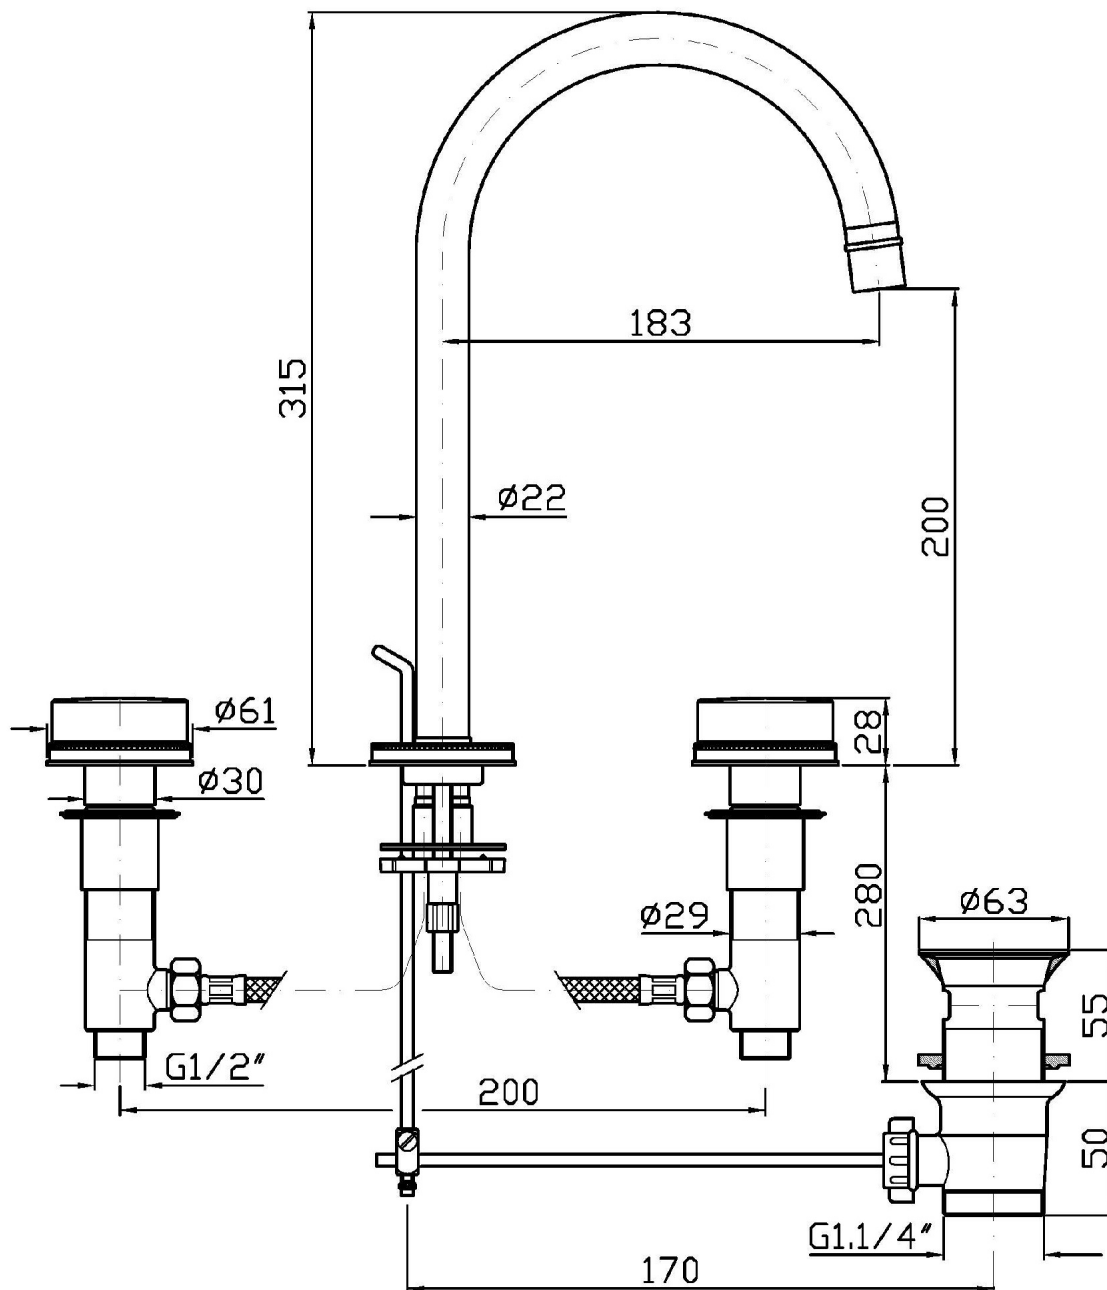

## SAVOIR

ZSA402.CN

Batteria lavabo a 3 fori. / 3 hole basin mixer.

Batteria lavabo a 3 fori con aeratore, scarico da 1 ¼", flessibili di collegamento.

3 hole basin mixer with aerator, 1 ¼" pop-up waste, flexible tails.

## SAVOIR

ZSA402.CN Esplosi / Exploded

**ZAV000.9500C- (MANIGLIA)**  
 SOSTITUIRE C- CON IL TIPO DI FINITURA:  
 CC = CROMO  
 CW = CROMO / BIANCO LACCATO  
 CN = CROMO / NERO LACCATO  
 CR = CROMO / ROSSO LACCATO  
 CL = CROMO / BLU LACCATO  
 CV = CROMO / VERDE LACCATO

**ZAV000.9500C- (HANDLE)**  
 REPLACE C- WITH THE TYPE OF FINISH:  
 CC = CHROME  
 CW = CHROME / WHITE LACQUERED  
 CN = CHROME / BLACK LACQUERED  
 CR = CHROME / RED LACQUERED  
 CL = CHROME / BLUE LACQUERED  
 CV = CHROME / GREEN LACQUERED

## SAVOIR

ZSA402.CN Pesì e Misure / Weights and Sizes

Peso ( Kg ) Weight ( lb )	3,88 ( Kg )	8,553848 ( lb )
Volume ( dc3 ) - ( in3 )	11,01 ( dc3 )	0,000672 ( in3 )
h ( mm ) - ( in )	90 ( mm )	3,543309 ( in )
L1 ( mm ) - ( in )	335 ( mm )	13,1889835 ( in )
L2 ( mm ) - ( in )	365 ( mm )	14,3700865 ( in )