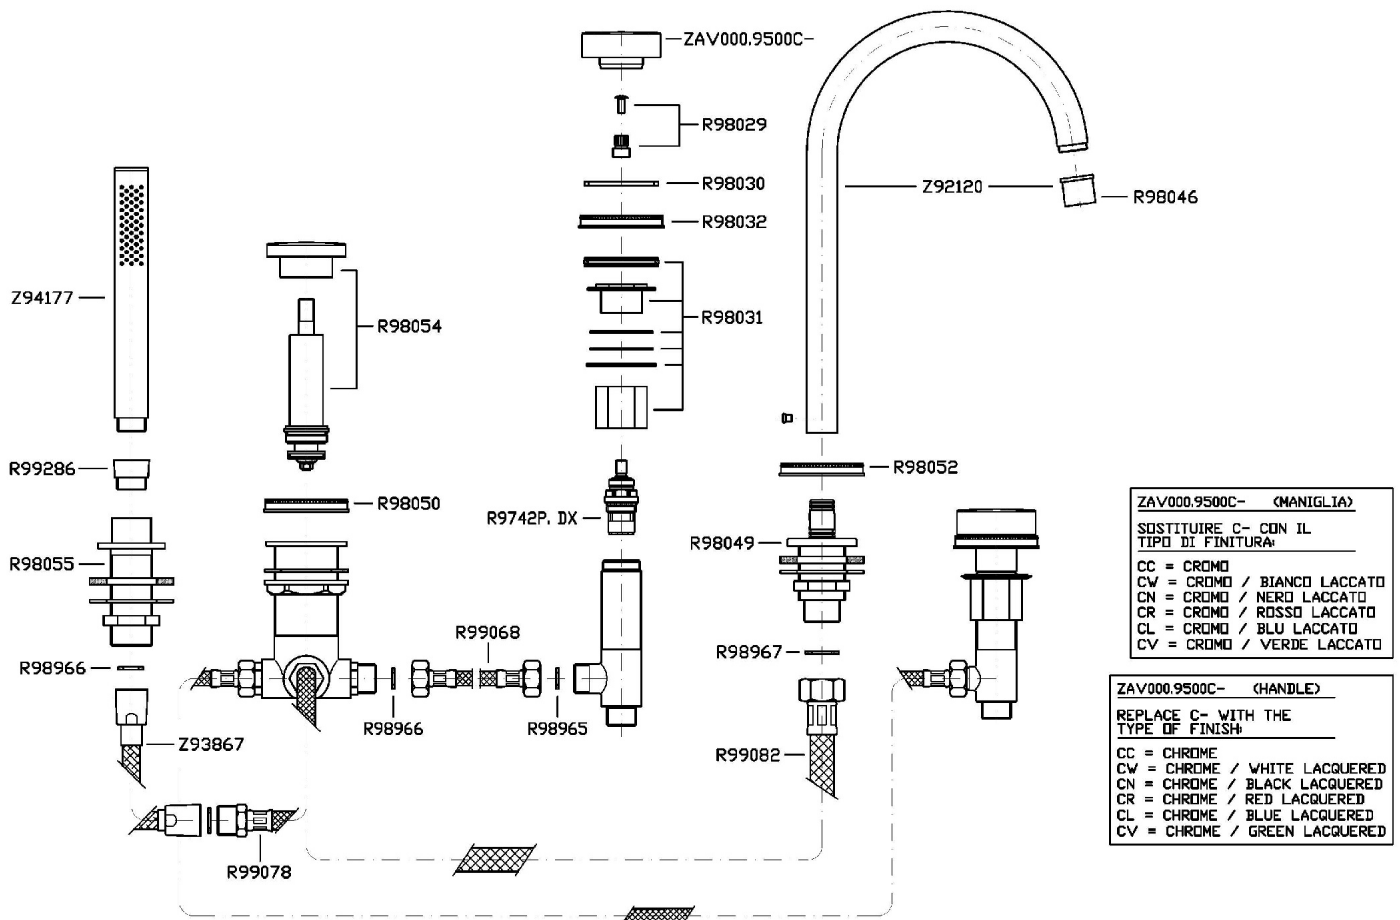

SAVOIR

ZSA483.CN Esplosi / Exploded