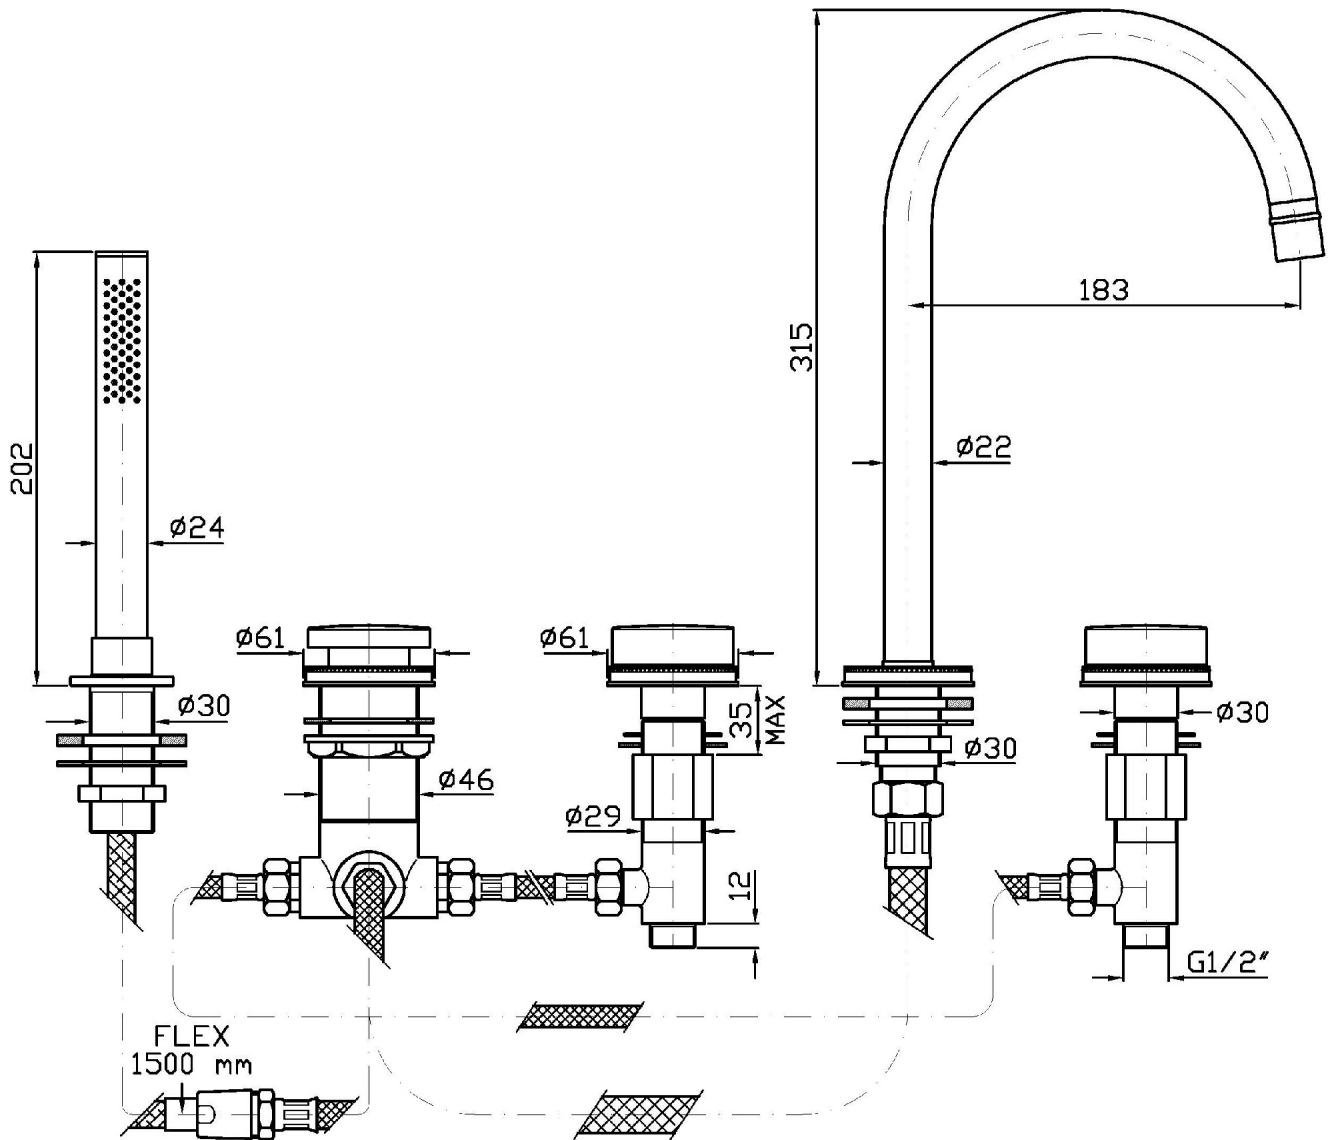

SAVOIR

ZSA483.CN Disegno Complessivo / Overall Drawing