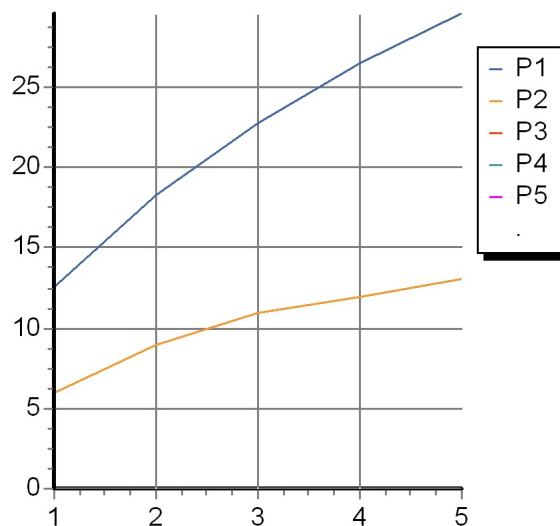

ZSA483.CN Certificazioni / Certifications

INGHILTERRA

UK APPROVAL KIWA

SAVOIR

ZSA483.CN Portate / Flowrates (lt/min)

PRESSIONE PRESSURE	1 BAR	2 BAR	3 BAR	4 BAR	5 BAR
<i>P1</i> BOCCA VASCA WALL SPOUT	12,6	18,3	22,7	26,5	29,6
<i>P2</i> DOCCETTA HANDSHOWER	6	9	11	12	13
<i>P3</i>					
<i>P4</i>					
<i>P5</i>					

SAVOIR

ZSA483.CN Pesì e Misure / Weights and Sizes

Peso (Kg) Weight (lb)	6,3 (Kg)	13,88898 (lb)
Volume (dc3) - (in3)	15,98 (dc3)	0,000975 (in3)
h (mm) - (in)	90 (mm)	3,543309 (in)
L1 (mm) - (in)	335 (mm)	13,1889835 (in)
L2 (mm) - (in)	530 (mm)	20,866153 (in)