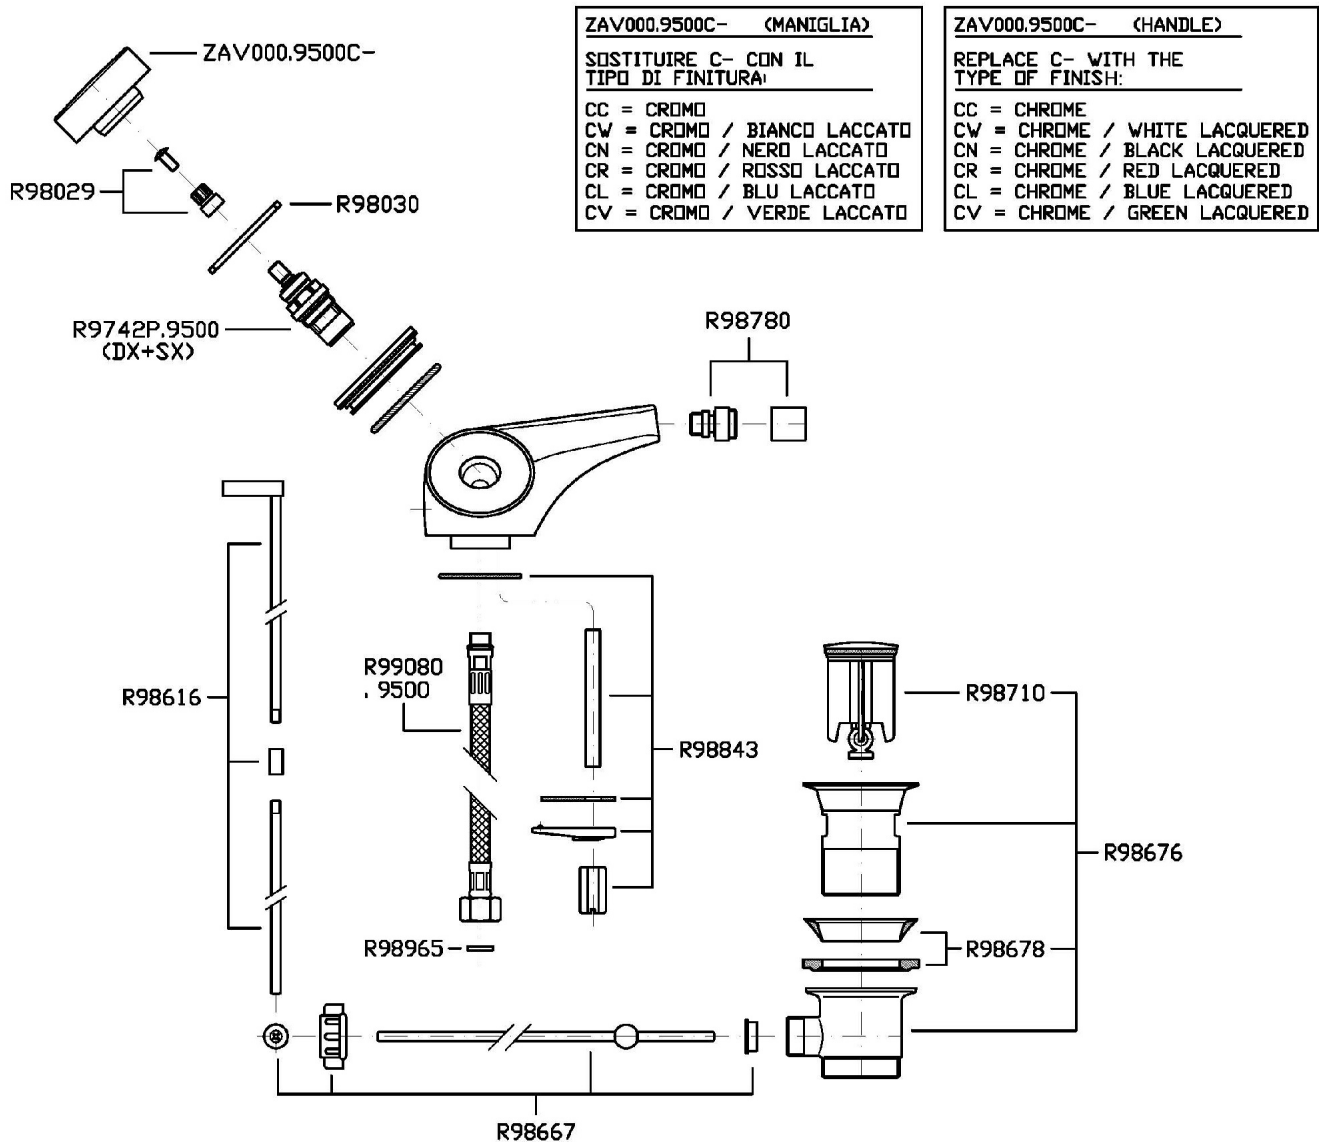

Marchio / Brand ZUCCHETTI

Classe / Class

SAVOIR

SAVOIR

ZSA603.CN Monoforo bidet. / Single hole bidet mixer.

Monoforo bidet con aeratore, scarico da 1 ¼", flessibili di collegamento.

Single hole bidet mixer with aerator, 1 ¼" pop-up waste, flexible pipes.

Finiture / Finishes

	CN		CC		CW		CR		CL		CV		C8C8
Cromo + Nero / Chrome + Black		Cromo + Cromo / Chrome + Chrome		Cromo + Bianco / Chrome + White		Cromo + Rosso / Chrome + Red		Cromo + Blu / Chrome + Blue		Cromo + Verde / Chrome + Green		Nickel Lucido / Polished Nickel	
	C8W		C8N		C8R		C8L		C8V				
Nickel Lucido + Bianco / Polished Nickel + White		Nickel Lucido + Nero / Polished Nickel + Black		Nickel Lucido + Rosso / Polished Nickel + Red		Nickel Lucido + Blu / Polished Nickel + Blue		Nickel Lucido + Verde / Polished Nickel + Green					

SAVOIR

ZSA603.CN Disegno Complessivo / Overall Drawing

SAVOIR

ZSA603.CN Esplosi / Exploded

SAVOIR

ZSA603.CN Portate / Flowrates (lt/min)

PRESSIONE PRESSURE	1 BAR	2 BAR	3 BAR	4 BAR	5 BAR
P1 BIDET BIDET	6,3	9	11,1	12,9	14,3
P2					
P3					
P4					
P5					

SAVOIR

ZSA603.CN Pesì e Misure / Weights and Sizes

Peso (Kg) Weight (lb)	3,16 (Kg)	6,966536 (lb)
Volume (dc3) - (in3)	12,27 (dc3)	0,000749 (in3)
h (mm) - (in)	150 (mm)	5,905515 (in)
L1 (mm) - (in)	250 (mm)	9,842525 (in)
L2 (mm) - (in)	327 (mm)	12,8740227 (in)