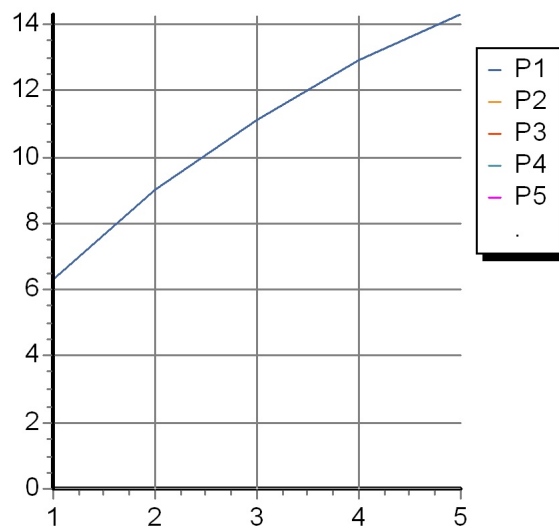

SAVOIR

ZSA603.CN Disegno Complessivo / Overall Drawing

SAVOIR

ZSA603.CN Esplosi / Exploded

SAVOIR

ZSA603.CN Portate / Flowrates (lt/min)

PRESSIONE PRESSURE	1 BAR	2 BAR	3 BAR	4 BAR	5 BAR
P1 BIDET BIDET	6,3	9	11,1	12,9	14,3
P2					
P3					
P4					
P5					

SAVOIR

ZSA603.CN Pesì e Misure / Weights and Sizes

Peso (Kg) Weight (lb)	3,16 (Kg)	6,966536 (lb)
Volume (dc3) - (in3)	12,27 (dc3)	0,000749 (in3)
h (mm) - (in)	150 (mm)	5,905515 (in)
L1 (mm) - (in)	250 (mm)	9,842525 (in)
L2 (mm) - (in)	327 (mm)	12,8740227 (in)