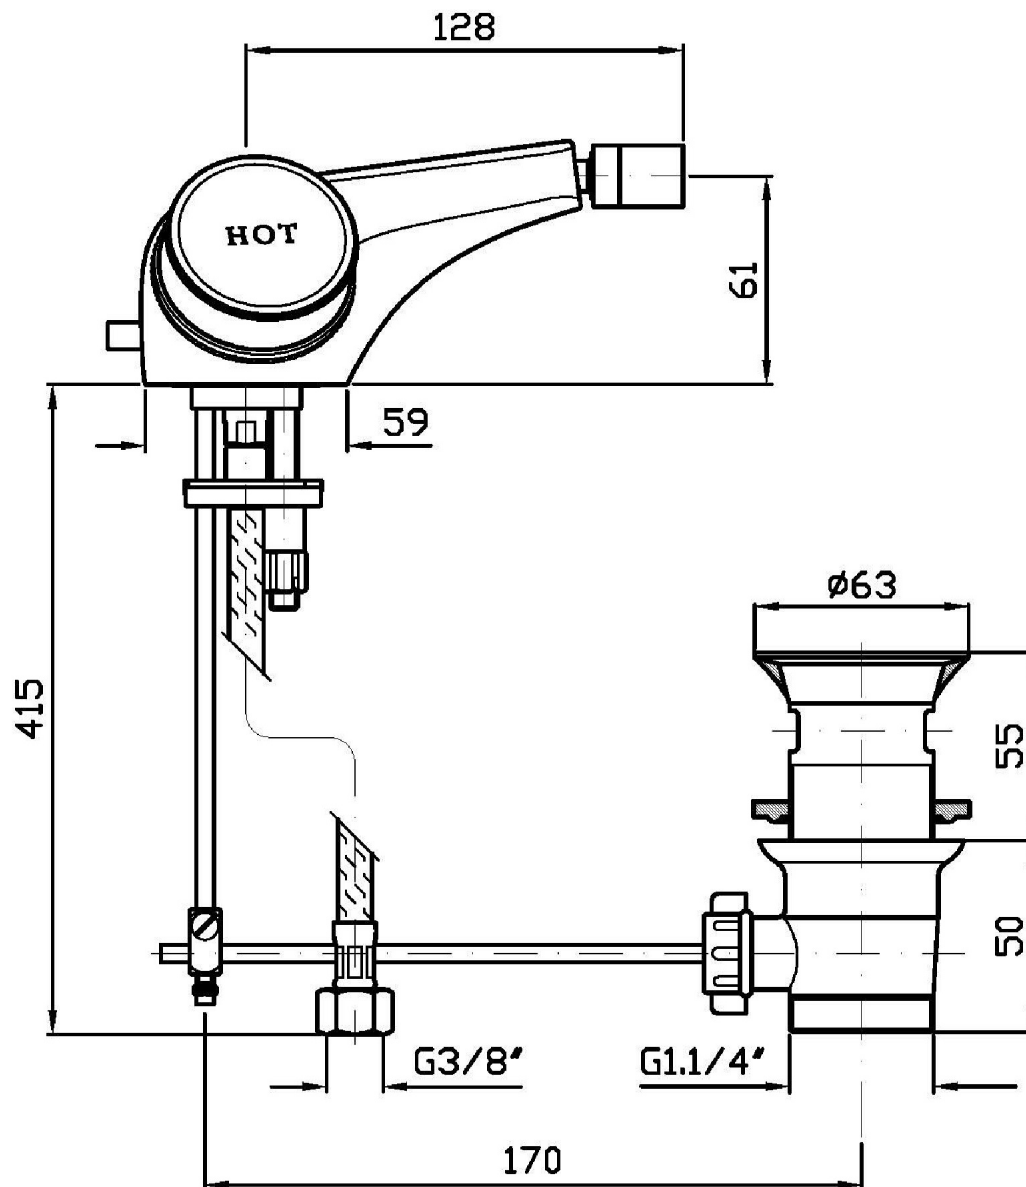

Marchio / Brand ZUCCHETTI

Classe / Class

SAVOIR

SAVOIR

ZSA603.CN Monoforo bidet. / Single hole bidet mixer.

Monoforo bidet con aeratore, scarico da 1 ¼", flessibili di collegamento.

Single hole bidet mixer with aerator, 1 ¼" pop-up waste, flexible pipes.

SAVOIR

ZSA603.CN Disegno Complessivo / Overall Drawing

SAVOIR

ZSA603.CN Esplosi / Exploded

SAVOIR

ZSA603.CN Portate / Flowrates (lt/min)

PRESSIONE PRESSURE	1 BAR	2 BAR	3 BAR	4 BAR	5 BAR
P1 BIDET BIDET	6,3	9	11,1	12,9	14,3
P2					
P3					
P4					
P5					

SAVOIR

ZSA603.CN Pesì e Misure / Weights and Sizes

Peso (Kg) Weight (lb)	3,16 (Kg)	6,966536 (lb)
Volume (dc3) - (in3)	12,27 (dc3)	0,000749 (in3)
h (mm) - (in)	150 (mm)	5,905515 (in)
L1 (mm) - (in)	250 (mm)	9,842525 (in)
L2 (mm) - (in)	327 (mm)	12,8740227 (in)