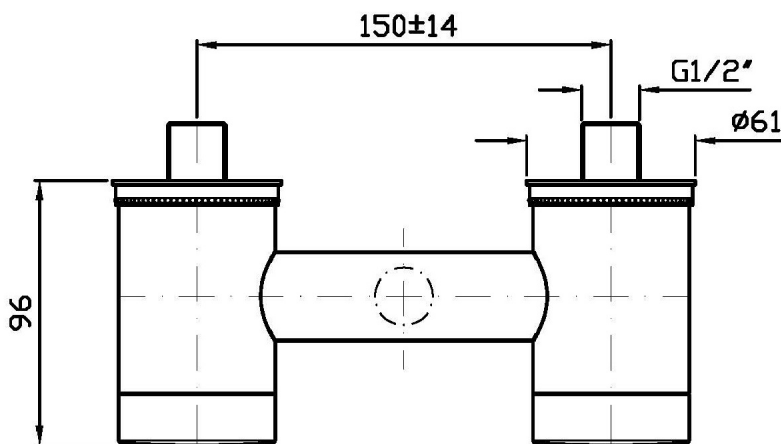

SAVOIR

ZSA859.CN Disegno Complessivo / Overall Drawing