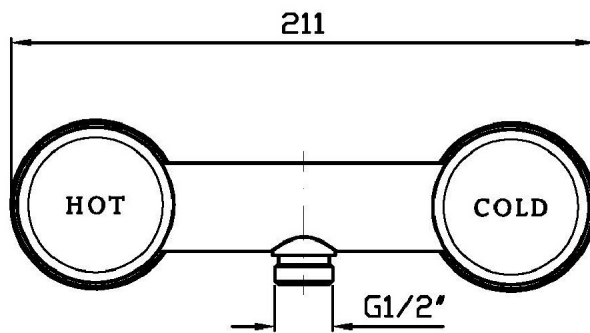

SAVOIR

ZSA859.CN Disegno Complessivo / Overall Drawing