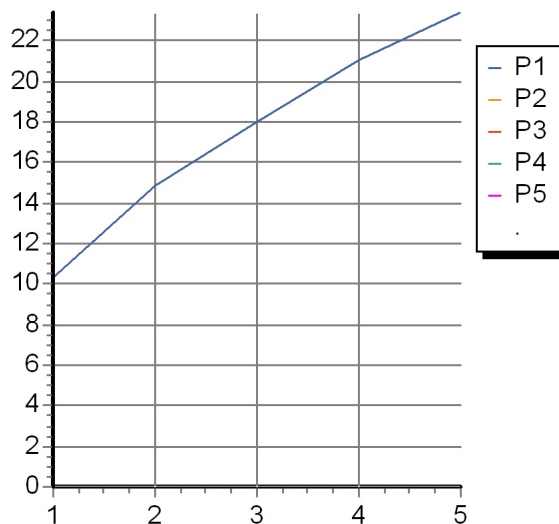

SAVOIR

ZSA859.CN Portate / Flowrates (lt/min)

PRESSIONE PRESSURE	1 BAR	2 BAR	3 BAR	4 BAR	5 BAR
DOCCETTA HANDSHOWER <i>P1</i>	10,3	14,8	18	21	23,4
<i>P2</i>					
<i>P3</i>					
<i>P4</i>					
<i>P5</i>