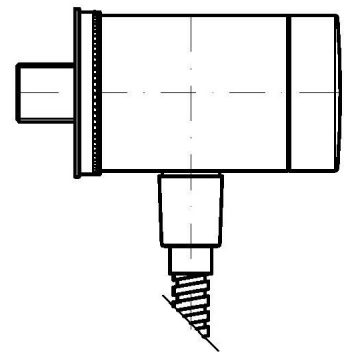

SAVOIR

ZSA859.CN Disegno Complessivo / Overall Drawing