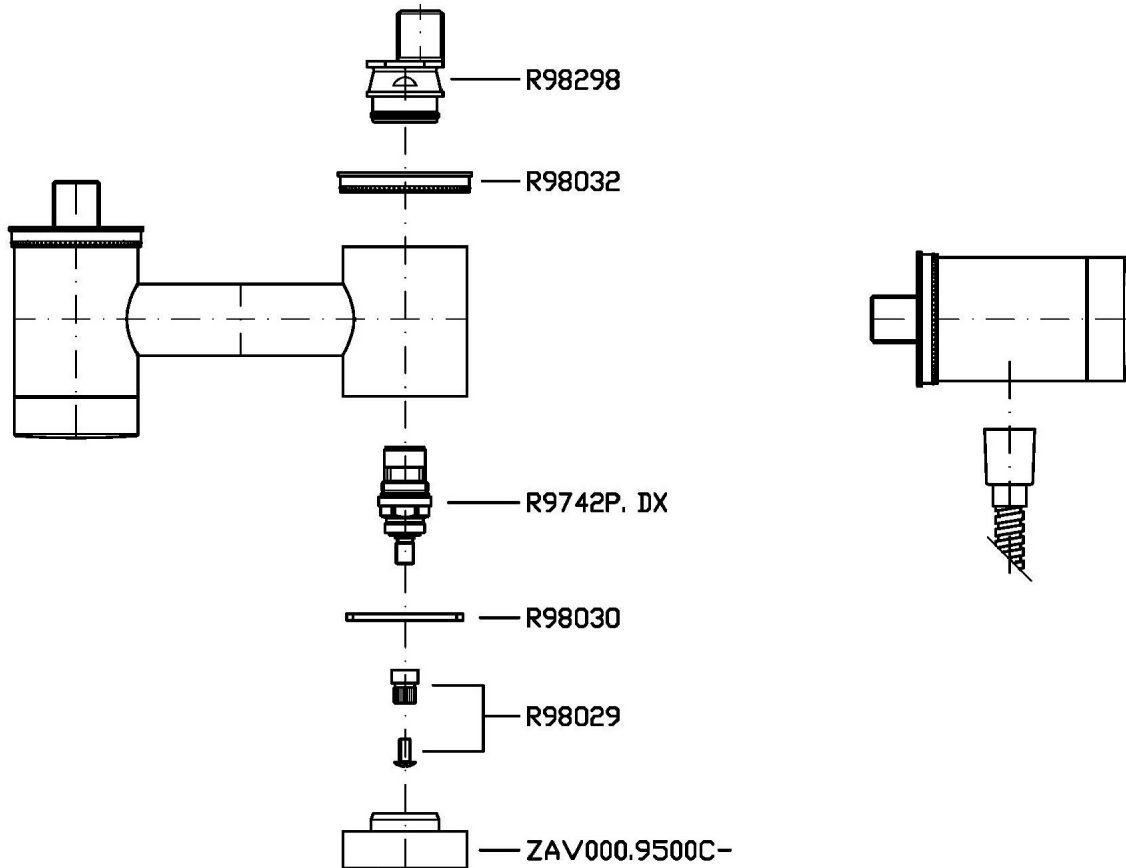

SAVOIR

ZSA859.CN Esplosi / Exploded

ZAV000.9500C- (MANIGLIA)
SOSTITUIRE C- CON IL TIPO DI FINITURA:
CC = CROMO
CW = CROMO / BIANCO LACCATO
CN = CROMO / NERO LACCATO
CR = CROMO / ROSSO LACCATO
CL = CROMO / BLU LACCATO
CV = CROMO / VERDE LACCATO

ZAV000.9500C- (HANDLE)
REPLACE C- WITH THE TYPE OF FINISH:
CC = CHROME
CW = CHROME / WHITE LACQUERED
CN = CHROME / BLACK LACQUERED
CR = CHROME / RED LACQUERED
CL = CHROME / BLUE LACQUERED
CV = CHROME / GREEN LACQUERED