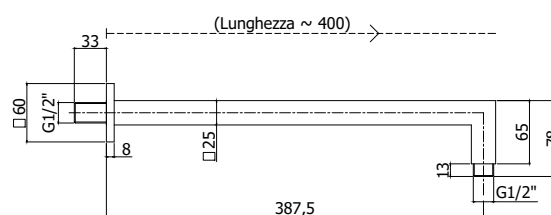

COLLEZIONE

soffioni - shower heads

IMMAGINE PRODOTTO

DISEGNO TECNICO

DESCRIZIONE

Braccio doccia QUADRO completo di:

- rosone quadro - 60x60mm
- attacchi 1/2"G

ART.

ZSOF 063

con lunghezza l. 400mm

ZSOF 063 . . 350

con lunghezza l. 350mm

ZSOF 076

Rosone QUADRO - 60x60mm

FINITURE

ZSOF